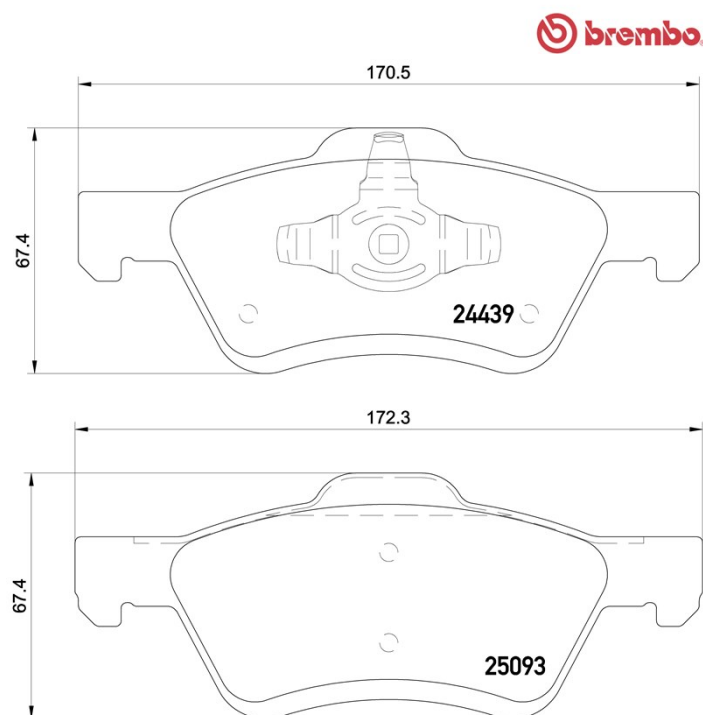

Fékbetét műszaki adatai

Tengely
Első

WVA
24439, 25093

Szélesség
170,5 mm

Vastagság
15 mm

Magasság
67,4 mm

Fékrendszer
Teves

Kiegészítő felszerelés
Dugattyús klipstel

Kopásjelző szenzor
Nélkül

EAN kód
8020584109779

Kompatibilis járművek

FORD

Modell	Típus	Kw	Év
MAVERICK	2.0 16V	91	02/01 -
MAVERICK	2.0 16V FWD	91	02/01 -
MAVERICK	2.3 16V	110	03/04 -
MAVERICK	3.0 V6 24V	145	02/01 -
MAVERICK	3.0 V6 24V	149	03/04 -
MAVERICK	3.0 V6 24V FWD	145	02/01 -

FORD AUSTRALIA

Modell	Típus	Kw	Év
--------	-------	----	----

ESCAPE (BA, ZA, ZB, ZC, ZD)	2.3	108	01/04 05/06
ESCAPE (BA, ZA, ZB, ZC, ZD)	3.0 All-wheel Drive	150	03/01 03/04
FORD USA			
Modell	Típus	Kw	Év
ESCAPE	2.0	91	01/01 02/04
ESCAPE	2.3	114	10/01 03/04
ESCAPE	2.3 4x4	114	10/01 03/04
ESCAPE	2.3 Hybrid 4x4	95	03/01 07/07
ESCAPE	2.3 Hybrid 4x4	110	04/04 07/07
ESCAPE	3.0	149	01/01 07/07
ESCAPE	3.0 4x4	152	05/04 07/07
ESCAPE	3.0 4x4	145	01/01 04/04
ESCAPE	2.3	110	08/07 12/12
ESCAPE	2.3 4WD	110	08/07 12/12
ESCAPE	2.5	126	01/09 12/12
ESCAPE	2.5 4WD	128	09/08 12/12
ESCAPE	2.5 4WD	126	01/09 12/12
ESCAPE	3.0	176	01/09 12/12
ESCAPE	3.0	149	09/07 12/08
ESCAPE	3.0 AWD	149	08/07 12/12
MAZDA			
Modell	Típus	Kw	Év
TRIBUTE	3.0 FLEX	179	09/09 12/11
TRIBUTE	3.0 FLEX 4WD	179	09/09 12/11
TRIBUTE (EP)	2.0	91	03/00 05/08
TRIBUTE (EP)	2.0 4WD	91	03/00 05/08
TRIBUTE (EP)	2.3 All-wheel Drive	109	07/06 05/08
TRIBUTE (EP)	2.3 AWD	110	04/04 05/08
TRIBUTE (EP)	2.3 GX	110	12/03 10/04
TRIBUTE (EP)	3.0 V6 24V 4WD	145	03/00 05/08
TRIBUTE (EP)	3.0 V6 AWD	149	04/04 05/08
MERCURY			