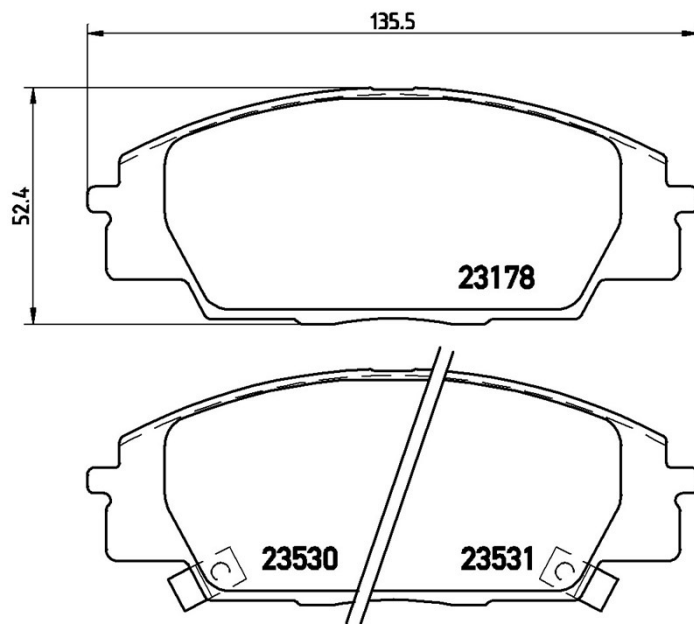

Féktetét műszaki adatai

Tengely

Első

WVA

23531,23178,23530

Szélesség

135,5 mm

Vastagság

16 mm

Magasság

52,4 mm

Fékrendszer

Sumitomo

Kiegészítő felszerelés

Kopásjelző szenzor

Akusztikus

EAN kód

8020584052662

Kompatibilis járművek

ACURA

Modell	Típus	Kw	Év
RSX Coupe (DC_)	2.0 Sport	118	10/01 10/06

HONDA

Modell	Típus	Kw	Év
CIVIC VII Hatchback (EU, EP, EV)	2.0 Type-R	147	09/01 09/05
CIVIC VIII Hatchback (FN, FK)	2.0 i-VTEC Type R (FN2)	177	03/10 12/10
CIVIC VIII Hatchback (FN, FK)	Type R (FN2)	148	09/06 -
S2000 (AP)	2.0 (AP1)	177	06/99 -
S2000 (AP)	2.0 Vtec (AP1)	184	10/03 -