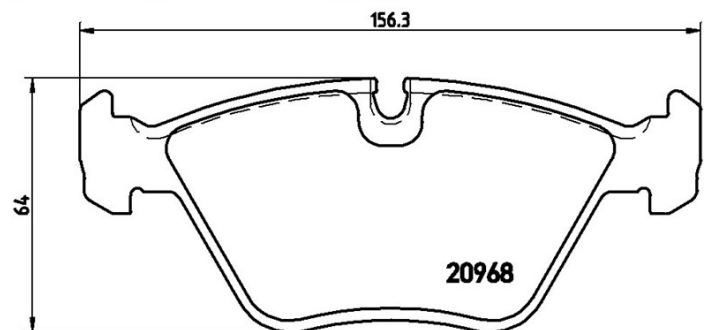

Féketét műszaki adatai

Tengely

Első

WVA

20968, 23126

Szélesség

156,3 mm

Vastagság

17,5 mm

Magasság

64 mm

Fékrendszer

Teves

Kiegészítő felszerelés

Kopásjelző szenzor

Foglalattal ellátott

EAN kód

8020584053003

Kompatibilis járművek

DAIMLER

Modell	Típus	Kw	Év
DAIMLER (XJ4_)	4.0	163	10/89 09/94
DAIMLER (XJ4_)	4.0	173	10/89 09/94
DAIMLER (XJ4_)	4.0 Super	183	09/92 09/94
DAIMLER XJ (X30_)	4.0 Long	216	10/97 06/03
DAIMLER XJ (X30_)	Double Six 6.0	229	10/94 06/03
DAIMLER XJ (X30_)	Six 4.0	209	07/97 12/02
DAIMLER XJ (X30_)	Six 4.0	177	10/94 06/03