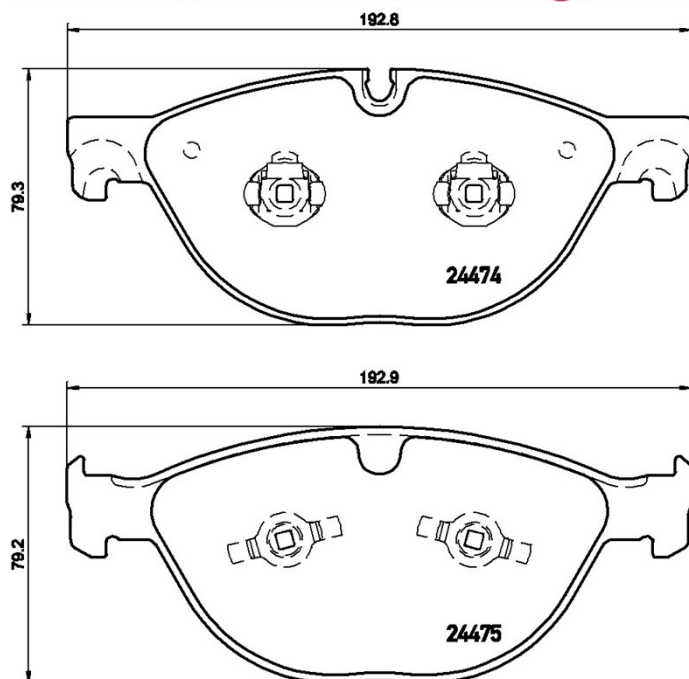

Fékbetét műszaki adatai

Tengely

Első

WVA

24474,24475

Szélesség

192,8 - 192,9 mm

Vastagság

17,8 - 19,9 mm

Magasság

79,2 - 79,3 mm

Fékrendszer

Teves

Kiegészítő felszerelés

Kopásjelző szenzor

Foglalattal ellátott

EAN kód

8020584103166

Kompatibilis járművek

JAGUAR

Modell	Típus	kW/CV	Év
XF (X250)	5.0 Kompressor	346/471	01/09 04/15
XF (X250)	5.0 Kompressor	375/510	03/09 04/15
XF (X250)	5.0 XFR-S	405/550	10/12 04/15
XF SPORTBRAKE (X250)	2.0 T	177/240	08/13 12/15
XF SPORTBRAKE (X250)	5.0 XFR-S	405/550	02/13 04/14
XJ (X351)	5.0 SCV8	405/550	06/13 -
XJ (X351)	5.0 SCV8	346/471	10/09 -
XJ (X351)	5.0 SCV8	375/510	10/09 -