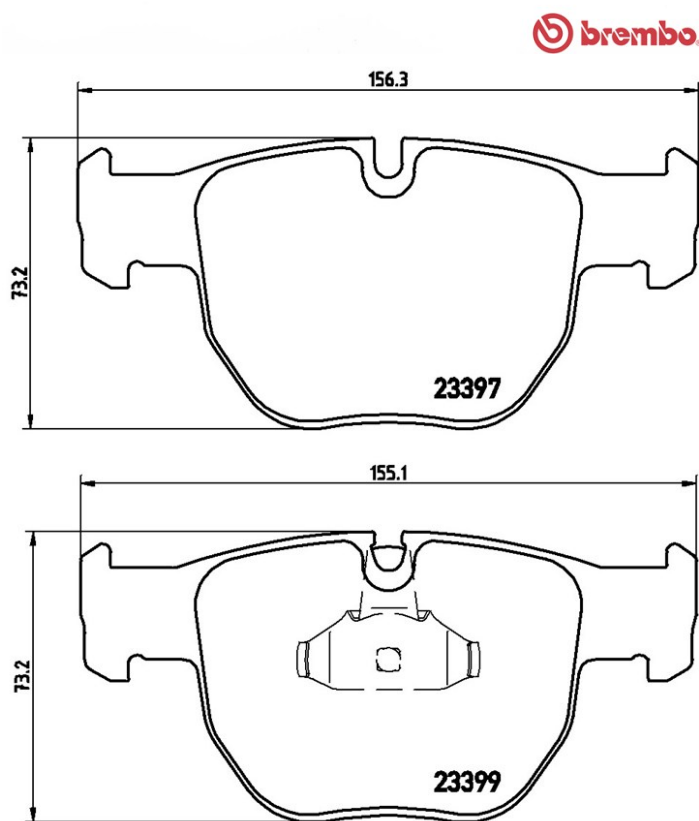

Fékbetét műszaki adatai

Tengely

Első

WVA

23397, 23399

Szélesség

155,1 - 156,3 mm

Vastagság

19,4 mm

Magasság

73,2 mm

Fékrendszer

Teves

Kiegészítő felszerelés

Tartozékokkal

Kopásjelző szenzor

Foglalattal ellátott

EAN kód

8020584053355

Kompatibilis járművek

LAND ROVER

Modell	Típus	Kw	Év
RANGE ROVER III (L322)	3.0 D 4x4	130	03/02 08/12
RANGE ROVER III (L322)	4.4 4x4	210	03/02 08/05

OE kódok

Kompatibilis OE kódok

LAND ROVER	SFC000010
LAND ROVER	SFC500050