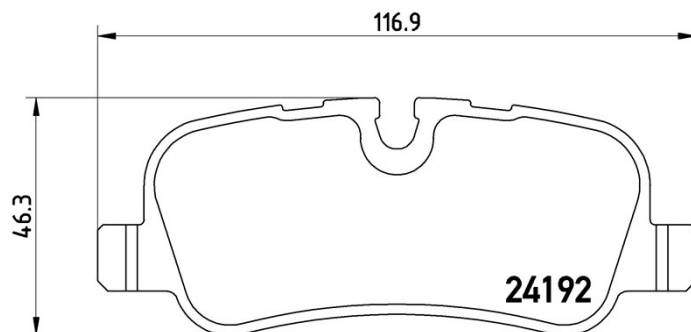

## Féketét műszaki adatai

**Tengely**  
Hátsó

**WVA**  
24192

**Szélesség**  
116,9 mm

**Vastagság**  
17,3 mm

**Magasság**  
46,3 mm

**Fékrendszer**  
Lucas

**Kiegészítő felszerelés**  
Tartozékokkal  
A féknyereg csavarokkal

**Kopásjelző szenzor**  
Foglalattal ellátott

**EAN kód**  
8020584053362

### LAND ROVER

Modell	Típus	Kw	Év
DISCOVERY III (L319)	2.7 TD 4x4	140	07/04 09/09
DISCOVERY III (L319)	4.0 4x4	160	02/05 09/09
DISCOVERY III (L319)	4.0 4x4	161	02/05 09/09
DISCOVERY III (L319)	4.0 V6 4x4	160	10/04 09/09
DISCOVERY III (L319)	4.4 4x4	220	07/04 09/09
DISCOVERY III VAN (L319)	2.7 TD 4x4	140	01/07 07/09
DISCOVERY IV (L319)	2.7 TD 4x4	140	09/09 -
DISCOVERY IV (L319)	3.0 4x4	250	08/13 -
DISCOVERY IV (L319)	3.0 SDV6 4x4	188	11/09 -
DISCOVERY IV (L319)	3.0 TD 4x4	155	05/10 -
DISCOVERY IV (L319)	3.0 TD 4x4	183	07/12 -
DISCOVERY IV (L319)	3.0 TD 4x4	180	09/09 -
DISCOVERY IV (L319)	3.0 TD 4x4	200	09/09 -