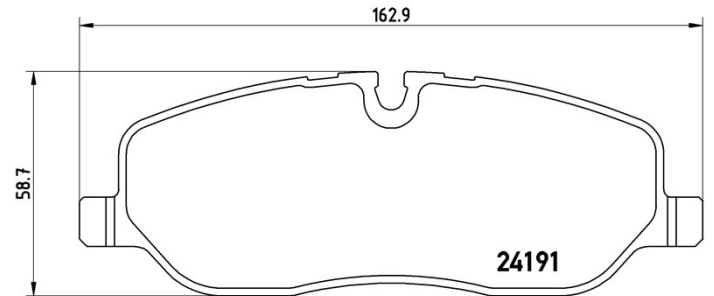

### Műszaki jellemzők

EAN kód <b>8020584053379</b>	<b>Első</b>	Vastagság <b>18 mm</b>
Szélesség <b>163 mm</b>	Magasság <b>59 mm</b>	Fékberendezés <b>Lucas</b>
Kopásjelző <b>Előkészítve</b>	WVA <b>24191</b>	

### LAND ROVER

DISCOVERY III (L319)	2.7 TD 4x4	140/190	07. 04 09. 09
DISCOVERY III (L319)	4.0 4x4	160/218	02. 05 09. 09
DISCOVERY III (L319)	4.0 4x4	161/219	02. 05 09. 09
DISCOVERY III (L319)	4.0 V6 4x4	160/218	10. 04 09. 09
DISCOVERY III (L319)	4.4 4x4	220/299	07. 04 09. 09
DISCOVERY III VAN (L319)	2.7 TD 4x4	140/190	01. 07 07. 09
DISCOVERY IV (L319)	2.7 TD 4x4	140/190	09. 09 12. 18
DISCOVERY IV (L319)	3.0 4x4	250/340	08. 13 12. 18
DISCOVERY IV (L319)	3.0 SDV6 4x4	188/256	11. 09 12. 18
DISCOVERY IV (L319)	4.0 4x4	160/218	09. 09 12. 18
DISCOVERY IV VAN (L319)	3.0 TD 4x4	188/256	01. 11 12. 17
RANGE ROVER III (L322)	3.0 D 4x4	130/177	03. 02 08. 12
RANGE ROVER III (L322)	4.4 4x4	220/299	08. 04 08. 12

RANGE ROVER III (L322)	4.4 4x4	225/306	05. 05 08. 12
RANGE ROVER SPORT I (L320)	2.7 D 4x4	140/190	02. 05 03. 13
RANGE ROVER SPORT I (L320)	4.4 4x4	220/299	02. 05 03. 13