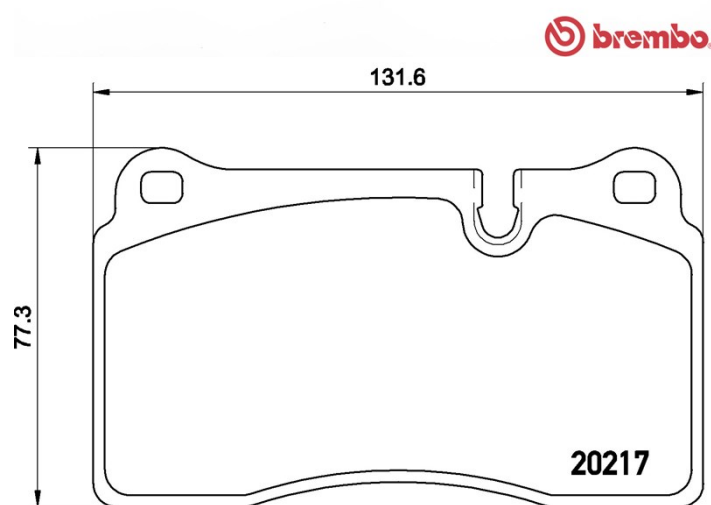

Fékbetét műszaki adatai

Tengely
Első

WVA
20217

Szélesség
131,6 mm

Vastagság
17,3 mm

Magasság
77,3 mm

Fékrendszer
Brembo

Kiegészítő felszerelés

Kopásjelző szenzor
Foglalattal ellátott

EAN kód
8020584060957

Kompatibilis járművek

LAND ROVER

Modell	Típus	Kw	Év
RANGE ROVER III (L322)	3.6 D 4x4	200	04/06 08/12
RANGE ROVER III (L322)	4.2 4x4	291	05/05 08/12
RANGE ROVER SPORT (L320)	2.7 D 4x4	140	02/05 03/13
RANGE ROVER SPORT (L320)	3.6 D 4x4	200	04/06 03/13
RANGE ROVER SPORT (L320)	4.2 4x4	287	02/05 03/13
RANGE ROVER SPORT (L320)	4.2 4x4	298	09/05 02/10
RANGE ROVER SPORT (L320)	4.4 4x4	220	02/05 03/13