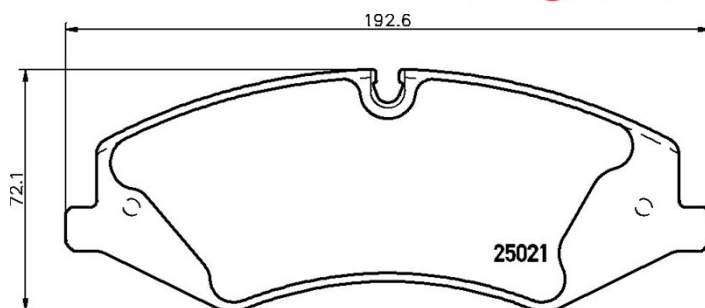

Féktetét műszaki adatai

Tengely

Első

WVA

25021, 25022

Szélesség

192,6 mm

Vastagság

18,6 mm

Magasság

72,1 mm

Fékrendszer

TRW

Kiegészítő felszerelés

Kopásjelző szenzor

Foglalattal ellátott

EAN kód

8020584110126

Kompatibilis járművek

LAND ROVER

Modell	Típus	Kw	Év
RANGE ROVER III (L322)	3.6 D4x4	200	04/06 08/12

OE kódok

Kompatibilis OE kódok

LAND ROVER LR015578

LAND ROVER LR026221