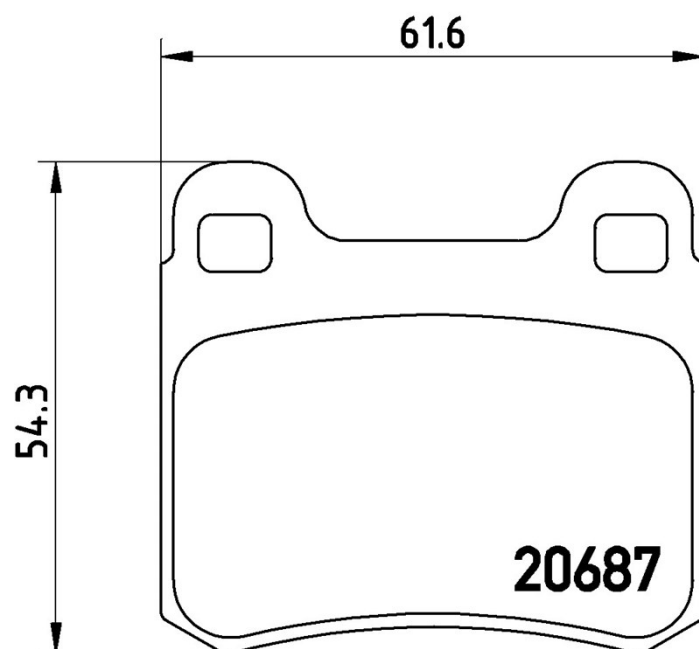

Féketét műszaki adatai

Tengely
Hátsó

WVA
20687

Szélesség
61,6 mm

Vastagság
13,5 mm

Magasság
54,3 mm

Fékrendszer
Teves

Kiegészítő felszerelés

Kopásjelző szenzor
Nélkül

EAN kód
8020584053799

 **brembo**

Kompatibilis járművek

MERCEDES-BENZ

Modell	Típus	kW/CV	Év
190 (W201)	2.0 (201.022)	66/90	10/82 10/84
190 (W201)	2.0 (201.023)	75/102	01/86 05/90
190 (W201)	2.0 (201.023)	77/105	08/83 05/90
190 (W201)	2.3	97/132	09/87 09/88
190 (W201)	2.3 E	100/136	10/82 09/88
190 (W201)	2.6	118/160	10/82 09/88
190 (W201)	D 2.0 (201.122)	53/72	08/83 08/89
190 (W201)	D 2.0 (201.122)	55/75	08/89 08/93

190 (W201)	D 2.5 (201.126)	66/90	04/85 08/93
190 (W201)	D 2.5 (201.126)	69/94	08/89 08/93
190 (W201)	E 1.8 (201.018)	80/109	04/90 08/93
190 (W201)	E 2.0	87/118	01/85 08/93
190 (W201)	E 2.0	93/126	10/82 06/93
190 (W201)	E 2.0 (201.024)	83/113	02/85 12/86
190 (W201)	E 2.0 (201.024)	85/116	02/85 12/86
190 (W201)	E 2.0 (201.024)	90/122	10/82 06/93
190 (W201)	E 2.3	97/132	09/86 08/91
190 (W201)	E 2.3 (201.028)	100/136	10/86 08/93
190 (W201)	E 2.6	122/166	09/86 12/89
190 (W201)	E 2.6 (201.029)	118/160	09/86 08/93
190 (W201)	Turbo-D 2.5 (201.128)	90/122	02/88 08/93
190 (W201)	Turbo-D 2.5 (201.128)	93/126	02/88 08/93