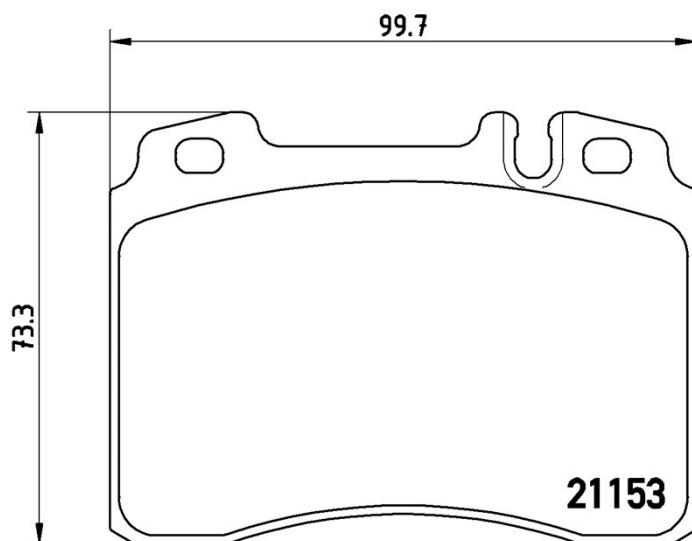

Féketét műszaki adatai

Tengely
Első

WVA
21153

Szélesség
99,7 mm

Vastagság
17,5 mm

Magasság
73,3 mm

Fékrendszer
Teves

Kiegészítő felszerelés

Kopásjelző szenzor
Foglalattal ellátott

EAN kód
8020584053829

Kompatibilis járművek

MERCEDES-BENZ

Modell	Típus	Kw	Év
190 (W201)	E Evolution II 2.5	173	05/90 08/93
CABRIOLET (A124)	300 CE-24 (124.061)	162	04/92 06/93
CABRIOLET (A124)	300 CE-24 (124.061)	170	04/92 06/93
C-CLASS (W202)	C 36 AMG (202.028)	206	05/94 05/00
CLK (C208)	430 (208.370)	205	07/98 06/02
CLK Convertible (A208)	430 (208.470)	205	09/98 03/02
COUPE (C124)	300 CE-24 (124.051)	162	09/89 12/92
COUPE (C124)	300 CE-24 (124.051)	170	09/89 12/92
COUPE (C124)	320 CE (124.052)	162	10/92 05/93

SL (R129)	320 (129.064)	165	05/98 10/01
SL (R129)	500 (129.067)	235	09/92 10/01
SL (R129)	500 (129.068)	225	05/98 10/01
SL (R129)	500 SL (129.066)	240	09/89 08/92
SL (R129)	55 AMG	350	08/99 07/01
SL (R129)	55 AMG	260	03/00 10/01
SL (R129)	60 AMG (129.067)	280	05/97 10/01
SL (R129)	600 (129.076)	290	07/92 10/01
SL (R129)	600 SL (129.076)	300	02/92 08/94
SL (R129)	SL 320	162	09/94 12/97