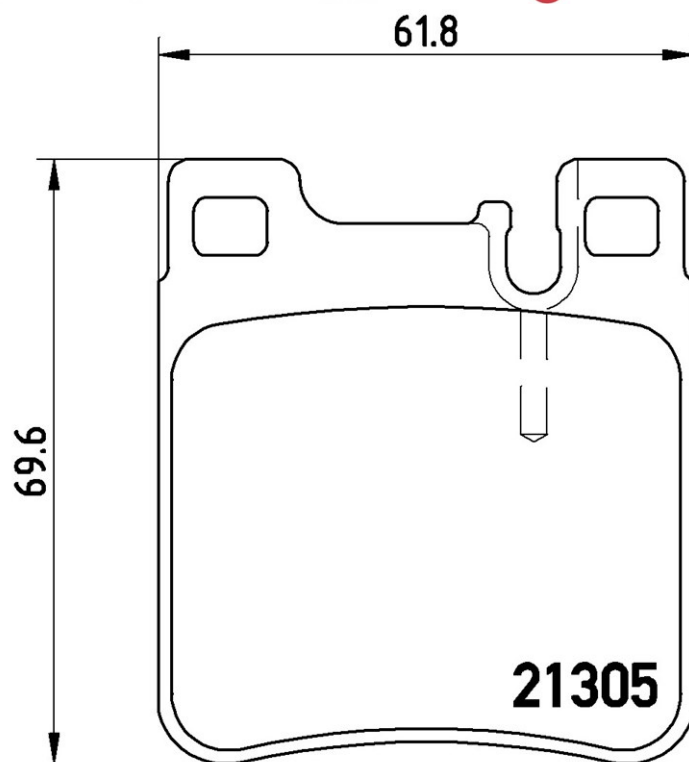

Féketét műszaki adatai

Tengely
Hátsó

WVA
21305

Szélesség
61,8 mm

Vastagság
15,5 mm

Magasság
69,6 mm

Fékrendszer
Teves

Kiegészítő felszerelés

Kopásjelző szenzor
Foglalattal ellátott

EAN kód
8020584053898

Kompatibilis járművek

CHRYSLER

Modell	Típus	Kw	Év
CROSSFIRE	SRT-6	246	09/04 12/07
CROSSFIRE Roadster	SRT-6	246	09/04 12/06

MERCEDES-BENZ

Modell	Típus	Kw	Év
C-CLASS (W202)	C 36 AMG (202.028)	206	05/94 05/00
C-CLASS (W202)	C 43 AMG (202.033)	225	08/97 05/00