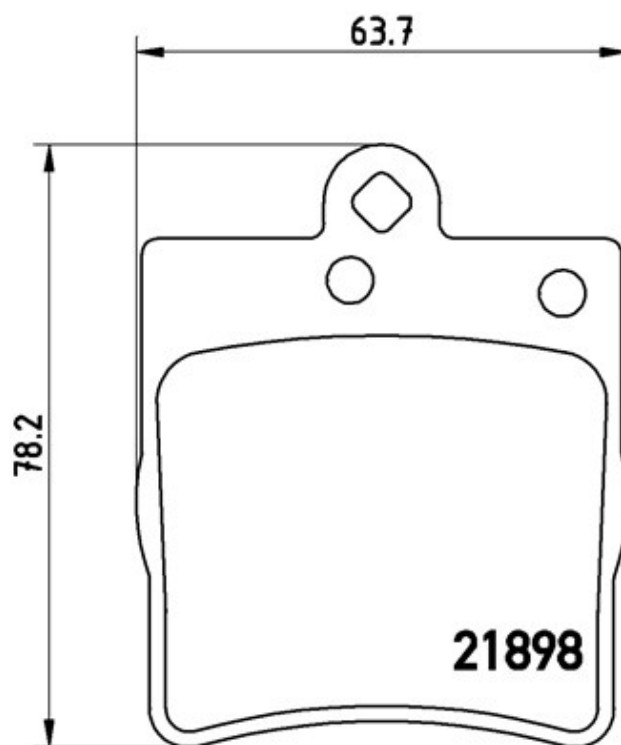

Kompatibilis járművek