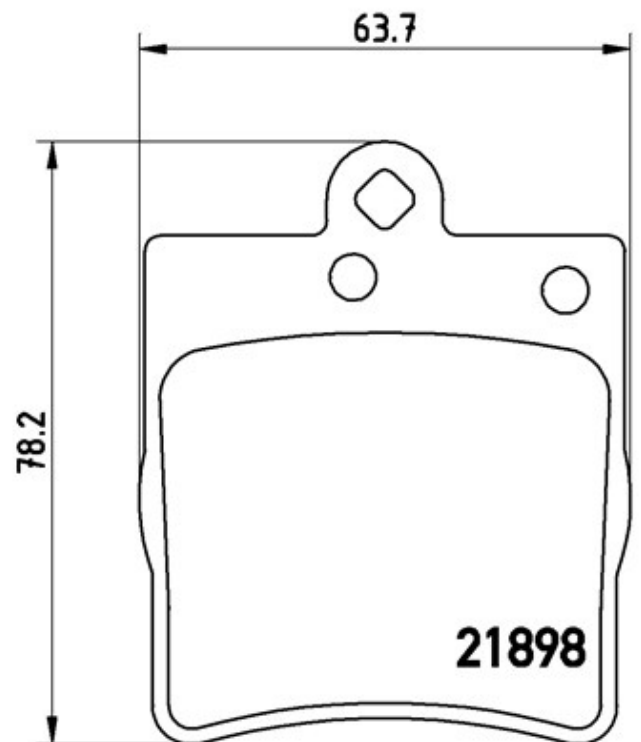

Féketétek P 50 033X

Féketét műszaki adatai

Tengely

Hátsó

WVA

21898, 21899

Szélesség

63,7 mm

Vastagság

15,7 mm

Magasság

78,2 mm

Fékrendszer

Teves

Kiegészítő felszerelés

Kopásjelző szenzor

Foglalattal ellátott

EAN kód

8020584068939