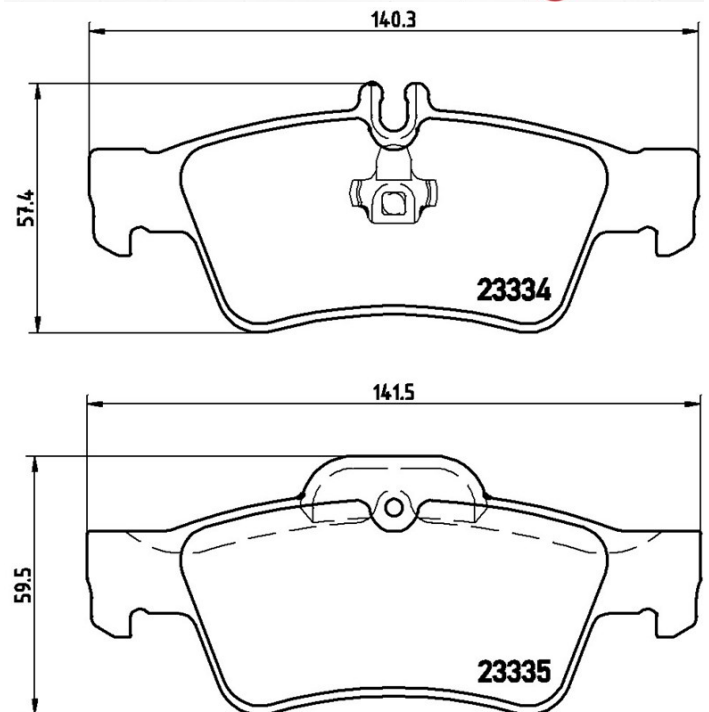

Fékbetét műszaki adatai

Tengely

Hátsó

WVA

23334, 23335

Szélesség

140,3 - 141,5 mm

Vastagság

16,8 mm

Magasság

57,4 - 59,5 mm

Fékrendszer

Teves

Kiegészítő felszerelés

Kopásjelző szenzor

Foglalattal ellátott

EAN kód

8020584054246

Kompatibilis járművek

MERCEDES-BENZ

Modell	Típus	Kw	Év
CLS (C218)	CLS 220 BlueTEC / d (218.301)	130	05/14 -
CLS (C218)	CLS 220 BlueTEC / d (218.301)	120	05/14 -
CLS (C218)	CLS 220 BlueTEC / d (218.301)	125	05/14 -
CLS (C218)	CLS 250 BlueTEC / d 4-matic (218.397)	150	05/14 -
CLS (C218)	CLS 250 CDI / BlueTEC / d (218.303, 218.304)	150	04/11 -
CLS (C218)	CLS 260 (218.336)	155	01/15 -