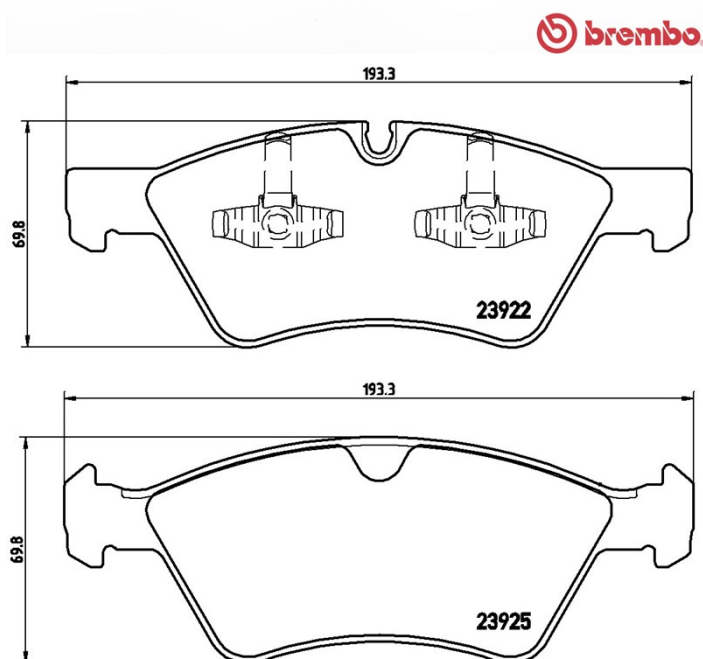

Fékbetét műszaki adatai

Tengely

Első

WVA

23922, 23925

Szélesség

193,1 - 194,3 mm

Vastagság

21 mm

Magasság

69,8 mm

Fékrendszer

Teves

Kiegészítő felszerelés

Kopásjelző szenzor

Foglalattal ellátott

EAN kód

8020584059593

Kompatibilis járművek

MERCEDES-BENZ

Modell	Típus	Kw	Év
E-CLASS (W211)	E 240 4-matic (211.080)	130	03/03 12/08
E-CLASS (W211)	E 280 4-matic (211.092)	170	01/06 12/08
E-CLASS (W211)	E 280 CDI 4-matic (211.084)	140	03/05 12/08
E-CLASS (W211)	E 320 4-matic (211.082)	165	03/03 12/08
E-CLASS (W211)	E 320 CDI 4-matic (211.089)	165	03/05 12/08
E-CLASS (W211)	E 350 4-matic (211.087)	200	03/05 12/08
E-CLASS (W211)	E 500 4-matic (211.083)	225	10/03 12/08
E-CLASS (W211)	E 500 4-matic (211.090)	285	04/06 12/08
E-CLASS T-Model (S211)	E 240 T 4-matic (211.280)	130	07/03 07/09