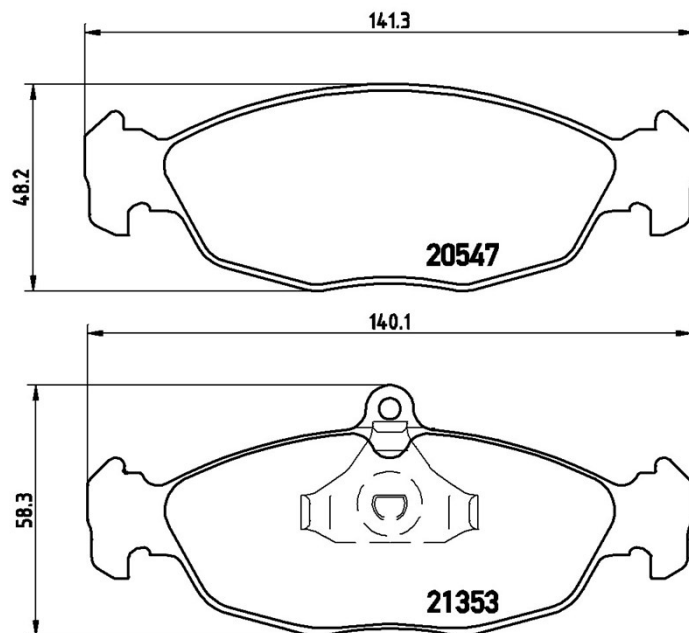

Fékbetét műszaki adatai

Tengely

Első, Hátsó

WVA

21353, 20547

Szélesség

140,1 - 141,3 mm

Vastagság

16,8 mm

Magasság

48,2 - 58,3 mm

Fékrendszer

Teves

Kiegészítő felszerelés

Kopásjelző szenzor

Foglalattal ellátott

EAN kód

8020584055427

Kompatibilis járművek

CHEVROLET

Modell	Típus	Kw	Év
CHEVY	1.4	45	09/00 07/06
CHEVY	1.4	44	12/95 07/06
CHEVY Estate	1.6	74	08/02 09/06
CHEVY Estate	1.6	72	08/95 07/02
CHEVY Saloon	1.6	74	08/02 -
CORSA Estate	1.6 GLS	68	08/97 07/02
CORSA Hatchback	1.4 GLS	44	08/94 07/97
CORSA Pickup	1.0	44	08/97 07/00