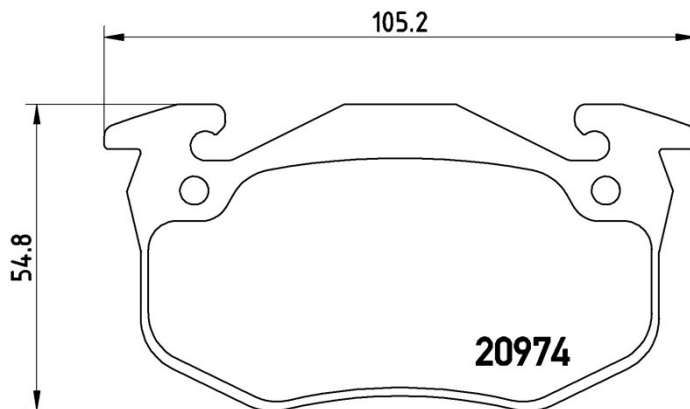

FÉKBETÉT P 61 032

A P 61 032 fékbetét a megbízhatóság szinonimája

A Brembo fékbetét a jármű és a használat típusa szerint tervezett 100 különböző keverék használatának köszönhetően maximális fékezési biztonságot garantál. Minimálisra csökkentett fékezési távolságok, maximális vezetési kényelem és csendesség a Brembo anyagok legfontosabb jellemzői. A Brembo fékbetéteket a tartozékok és a szakszerű beépítéshez szükséges szerelő készletek széles skálájával szállítjuk.

- ✓ Az OE-vel azonos
- ✓ Brembo minőség
- ✓ ECE-R90 tanúsítvány
- ✓ Biztonság
- ✓ Teljesítmény
- ✓ Kényelem

Műszaki jellemzők

EAN kód 8020584056080	Hátsó	Vastagság 11 mm
Szélesség 105 mm	Magasság 55 mm	Fékberendezés Bendix
Kopásjelző Előkészítve	WVA 20973,20974	