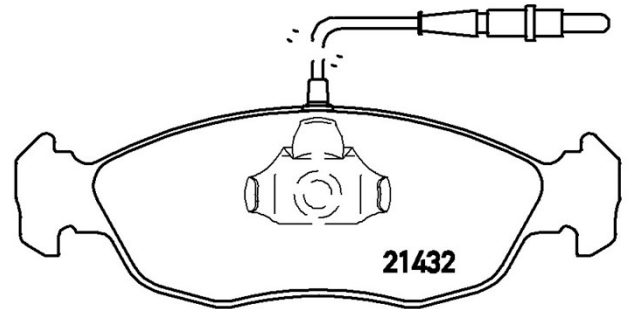

FÉKBETÉT P 61 054

A P 61 054 fékbetét a megbízhatóság szinonimája

A Brembo fékbetét a jármű és a használat típusa szerint tervezett 100 különböző keverék használatának köszönhetően maximális fékezési biztonságot garantál. Minimálisra csökkentett fékezési távolságok, maximális vezetési kényelem és csendesség a Brembo anyagok legfontosabb jellemzői. A Brembo fékbetéteket a tartozékok és a szakszerű beépítéshez szükséges szerelő készletek széles skálájával szállítjuk.

- ✓Az OE-vel azonos
- ✓ECE-R90 tanúsítvány
- ✓Teljesítmény
- ✓Brembo minőség
- ✓Biztonság
- ✓Kényelem

Műszaki jellemzők

| | | |
|---------------------------------|---------------------------|-------------------------------|
| EAN kód 8020584056301 | Első | Vastagság 17 mm |
| Szélesség 141 mm | Magasság 47 mm | Fékberendezés Teves |
| Kopásjelző Elektromos | WWA 21430,21432 | |