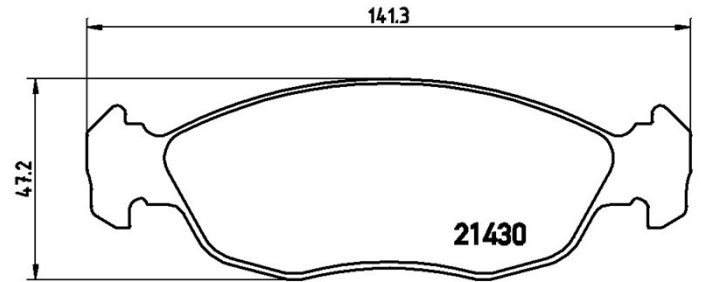

FÉKBETÉT P 61 054

A P 61 054 fékbetét a megbízhatóság szinonimája

A Brembo fékbetét a jármű és a használat típusa szerint tervezett 100 különböző keverék használatának köszönhetően maximális fékezési biztonságot garantál. Minimálisra csökkentett fékezési távolságok, maximális vezetési kényelem és csendesség a Brembo anyagok legfontosabb jellemzői. A Brembo fékbetéteket a tartozékok és a szakszerű beépítéshez szükséges szerelő készletek széles skálájával szállítjuk.

- ✓Az OE-vel azonos
- ✓ECE-R90 tanúsítvány
- ✓Teljesítmény
- ✓Brembo minőség
- ✓Biztonság
- ✓Kényelem

Műszaki jellemzők

| | | |
|---------------------------------|---------------------------|-------------------------------|
| EAN kód 8020584056301 | Első | Vastagság 17 mm |
| Szélesség 141 mm | Magasság 47 mm | Fékberendezés Teves |
| Kopásjelző Elektromos | WWA 21430,21432 | |