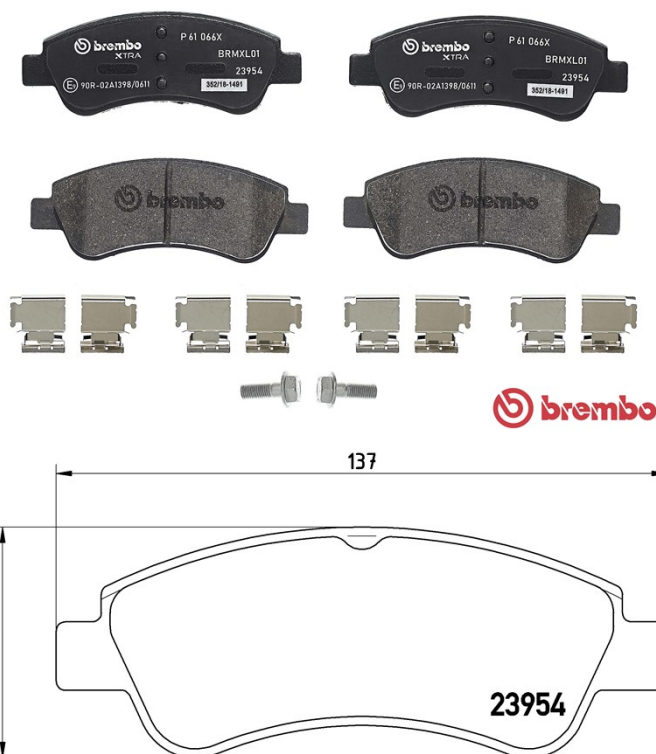

Féketét műszaki adatai

Tengely
Első

WVA
23954

Szélesség
137 mm

Vastagság
19 mm

Magasság
51,6 mm

Fékrendszer
Bosch

Kiegészítő felszerelés
A féknyereg csavarokkal
Tartozékokkal

Kopásjelző szenzor
Nélkül

EAN kód
8020584069097

Kompatibilis járművek

CITROËN

Modell	Típus	Kw	Év
BERLINGO / BERLINGO FIRST Box (M_)	1.6 HDI 75 (MB9HW)	55	07/05 12/11
C2 (JM_)	1.4 HDi	50	09/03 12/09
C2 (JM_)	1.6	80	09/03 -
C2 (JM_)	1.6 HDi	80	09/05 -
C2 (JM_)	1.6 VTS	90	01/05 -
C2 ENTERPRISE (JG_)	1.4 HDi	50	04/09 -
C3 AIRCROSS II (2R_, 2C_)	1.2 PureTech 110 (2RHINZB, 2RHINZW, 2RHNPX, 2RHNPJ)	81	06/17 -
C3 AIRCROSS II (2R_, 2C_)	1.2 PureTech 130 (2RHNYH)	96	07/17 -
C3 AIRCROSS II (2R_, 2C_)	1.2 PureTech 82 (2RHMRC, 2RHMZB)	60	06/17 -
C3 AIRCROSS II (2R_, 2C_)	1.5 BlueHDi 100 (2CYHYJ)	73	08/18 -
C3 AIRCROSS II (2R_, 2C_)	1.5 BlueHDi 100 (2CYHYJ)	75	08/18 -
C3 AIRCROSS II (2R_, 2C_)	1.5 BlueHDi 120 (2CYHXX)	88	08/18 -
C3 AIRCROSS II (2R_, 2C_)	1.6 BlueHDi 100 (2CBHYB)	73	07/17 -