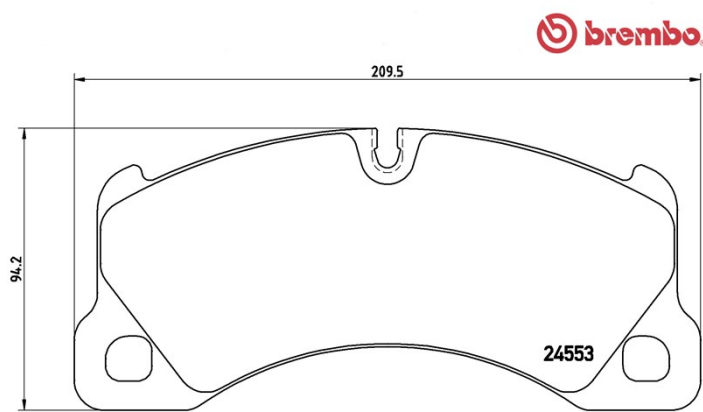

## Féketét műszaki adatai

**Tengely**  
Első

**WVA**  
24553

**Szélesség**  
209,5 mm

**Vastagság**  
16,1 mm

**Magasság**  
94,3 mm

**Fékrendszer**  
Brembo

**Kiegészítő felszerelés**

**Kopásjelző szenzor**  
Foglalattal ellátott

**EAN kód**  
8020584061886