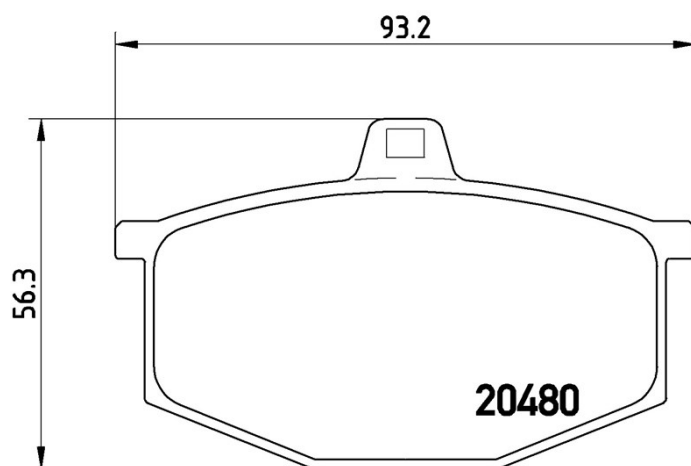

EAN kód

8020584056684

Kompatibilis járművek

RENAULT

Modell	Típus	Kw	Év
4 (112_)	0.8 (1123)	25	09/71 12/88
4 (112_)	0.8 (1123)	21	10/83 10/88
4 (112_)	1.0	31	12/85 06/93
4 (112_)	1.0 (112C)	25	06/87 06/93
4 (112_)	1.1	32	06/86 06/90
4 (112_)	1.1 (1128, S128)	25	06/78 06/90
4 Box (R21_, R23_)	0.8	19	09/71 08/82
4 Box (R21_, R23_)	0.8 (2106)	25	09/66 12/88
4 Box (R21_, R23_)	0.8 (2391)	21	04/83 07/89
4 Box (R21_, R23_)	1.0	25	06/87 12/93
4 Box (R21_, R23_)	1.1 (239B)	26	07/82 05/89