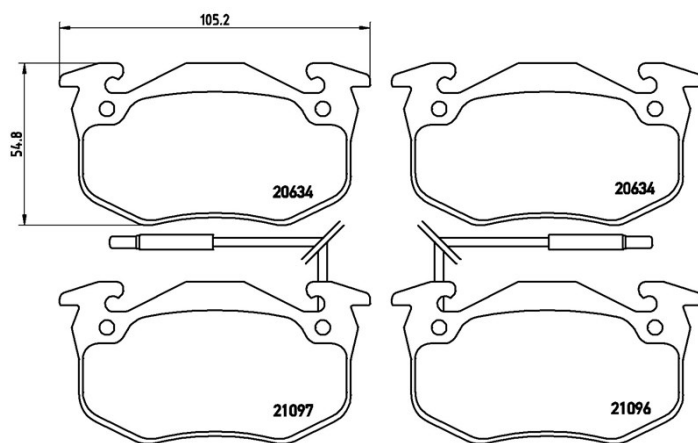

Fékbetét műszaki adatai

Tengely
Első

WVA
20634, 21096, 21097

Szélesség
105,2 mm

Vastagság
15 mm

Magasság
54,8 mm

Fékrendszer
Bendix

Kiegészítő felszerelés

Kopásjelző szenzor
Elektromos

EAN kód
8020584056783

Kompatibilis járművek

RENAULT			
Modell	Típus	Kw	Év
CLIO I (B/C57_, 5/357_)	1.1	34	01/91 09/98
CLIO I (B/C57_, 5/357_)	1.1	36	04/92 08/92
CLIO I Box (S57_)	1.1	34	01/91 09/98
RAPID Box (F40_, G40_)	1.0	27	02/86 05/92
RAPID Box (F40_, G40_)	1.0	31	09/85 08/91
RAPID Box (F40_, G40_)	1.1	34	09/85 08/91
RAPID Box (F40_, G40_)	1.1 (F401)	33	07/85 04/95
RAPID Box (F40_, G40_)	1.1 (F40H)	33	06/87 09/91
SUPER 5 (B/C40_)	1.0 (B/C/400)	30	10/84 10/88
SUPER 5 (B/C40_)	1.1	35	10/89 12/90
SUPER 5 (B/C40_)	1.1 (B/C/401)	34	10/84 10/88

SUPER 5 (B/C40_)	1.1 (B/C/401, B/C40H)	33	01/86 03/95
SUPER 5 Box (S40_)	1.0 (S400)	30	10/84 10/88
SUPER 5 Box (S40_)	1.1 (S401)	34	10/84 12/96
TWINGO I (C06_)	1.2 (C063, C064)	40	03/93 10/96
TWINGO I (C06_)	1.2 (C066, C068)	43	05/96 06/07
TWINGO I (C06_)	1.2 (C067)	40	05/96 03/07
TWINGO I Box (S06_)	1.2 (S063, S064)	40	03/93 05/96
TWINGO I Box (S06_)	1.2 (S066, S068)	43	05/96 08/04