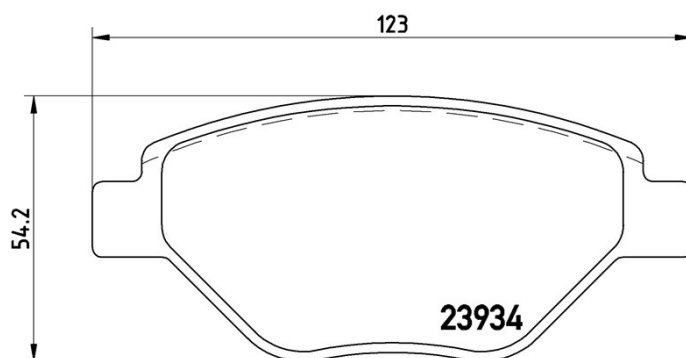

EAN kód

8020584056943

Kompatibilis járművek

RENAULT

Modell	Típus	Kw	Év
MEGANE II (BM0/1_, CM0/1_)	1.4 16V	60	10/03 02/08
MEGANE II (BM0/1_, CM0/1_)	1.4 16V (BM0B, CM0B)	72	11/02 02/08
MEGANE II Estate (KM0/1_)	1.4	72	08/03 07/09
MEGANE II Saloon (LM0/1_)	1.4	60	09/03 -
MEGANE II Saloon (LM0/1_)	1.4	72	09/03 -

OE kódok

Kompatibilis OE kódok

RENAULT	410609192R
RENAULT	7701207673