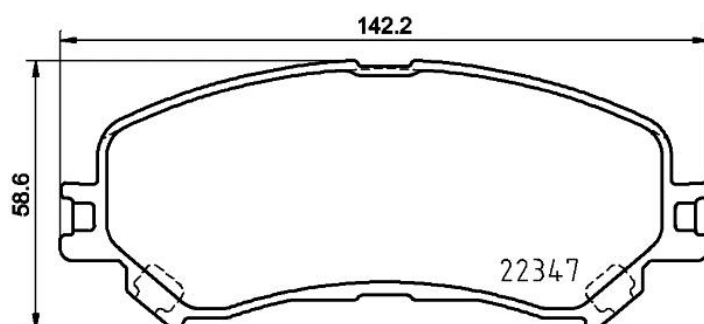

Fékbetét műszaki adatai

Tengely

Első

WVA

22347

Szélesség

142 mm

Vastagság

18,5 mm

Magasság

58,7 mm

Fékkrendszer

Akebono

Kiegészítő felszerelés

A féknyereg csavarokkal

Kopásjelző szenzor

Nélkül

EAN kód

8020584084397

Kompatibilis járművek

RENAULT

Modell	Típus	Kw	Év
ESPACE V (JR_)	1.6 dCi 130	96	06/15 -
ESPACE V (JR_)	1.6 dCi 160	118	06/15 -
ESPACE V (JR_)	1.6 TCe 200	147	02/15 -
ESPACE V (JR_)	1.8 TCe 225	165	10/16 -
GRAND SCÉNIC IV (R9_)	1.2 TCe 115	85	09/16 -
GRAND SCÉNIC IV (R9_)	1.2 TCe 130	96	09/16 -
GRAND SCÉNIC IV (R9_)	1.5 dCi 110	81	09/16 -
GRAND SCÉNIC IV (R9_)	1.6 dCi 130	96	09/16 -
GRAND SCÉNIC IV (R9_)	1.6 dCi 160	118	09/16 -
MEGANE IV Grandtour (K9A/M/N_)	1.6 dCi 130	96	04/16 -
MEGANE IV Grandtour (K9A/M/N_)	1.6 dCi 165	120	04/16 -
MEGANE IV Grandtour (K9A/M/N_)	1.6 TCe 165	121	07/17 -
MEGANE IV Grandtour (K9A/M/N_)	1.6 TCe 205	151	04/16 -
MEGANE IV Hatchback (B9A/M/N_)	1.6 16V	84	11/15 -