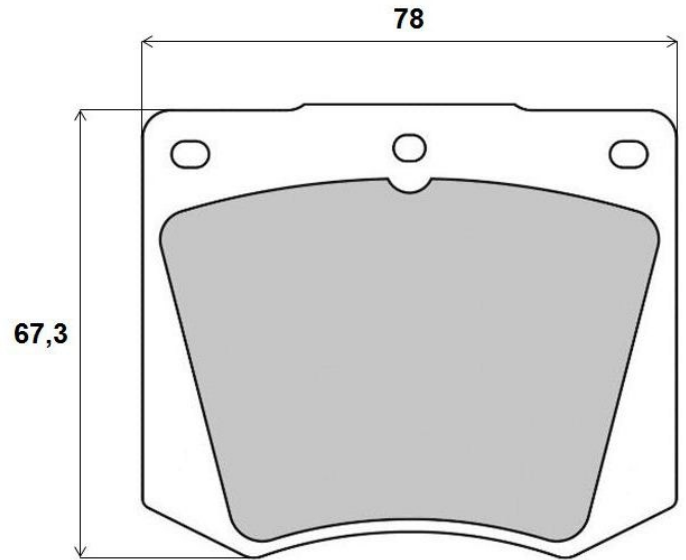

Féketét műszaki adatai

Tengely

Első

WVA

20230, 20406

Szélesség

78 mm

Vastagság

15,3 mm

Magasság

67,3 mm

Fékrendszer

AP Lockheed

Kiegészítő felszerelés

Kopásjelző szenzor

Nélkül

EAN kód

8020584057018

Kompatibilis járművek

BENTLEY

Modell	Típus	Kw	Év
AZURE	6.75 V8	286	09/95 08/99
CONTINENTAL	6.75 V8 R	265	10/91 08/99
CONTINENTAL	6.75 V8 S	286	05/94 12/95

OE kódok

Kompatibilis OE kódok

BENTLEY	CD6381L2
BENTLEY	CD6381R2