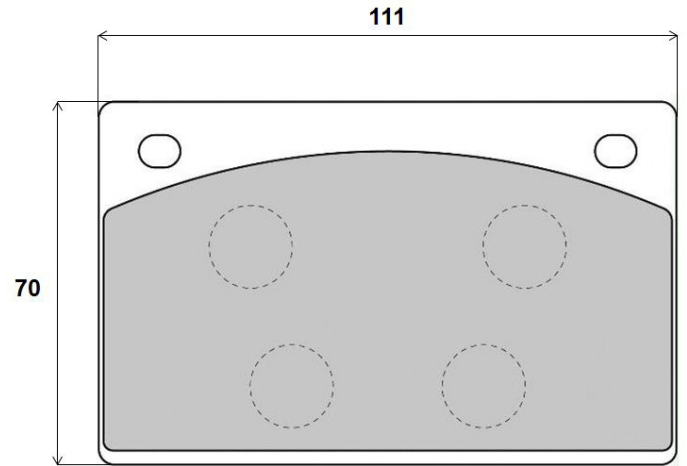

Féketétek P 69 002

Féketét műszaki adatai

Tengely
Hátsó

WVA

Szélesség
111 mm

Vastagság
16 mm

Magasság
70 mm

Fékrendszer
AP Lockheed

Kiegészítő felszerelés

Kopásjelző szenzor
Nélkül

EAN kód
8020584057025

Kompatibilis járművek

BENTLEY

Modell	Típus	Kw	Év
AZURE	6.75 V8	286	09/95 08/99
CONTINENTAL	6.75 V8 R	265	10/91 08/99
CONTINENTAL	6.75 V8 S	286	05/94 12/95