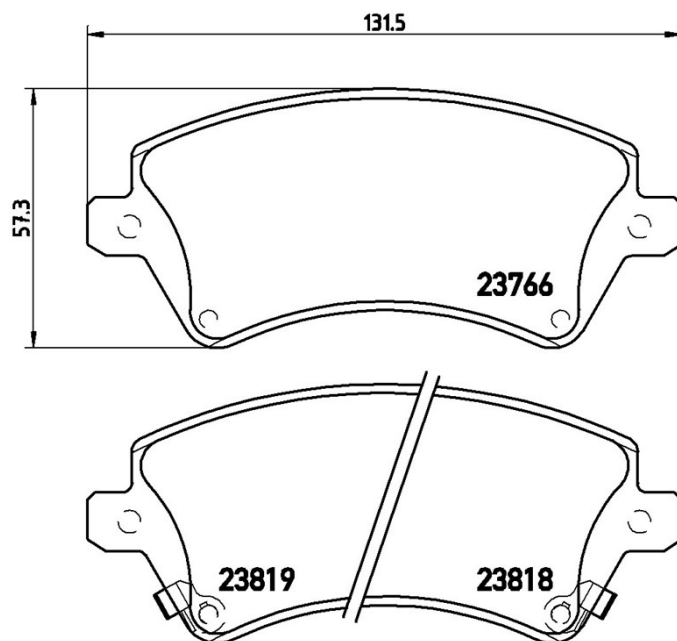

Fékbetét műszaki adatai

Tengely

Első

WVA

23766, 23818, 23819

Szélesség

131,5 mm

Vastagság

17,8 mm

Magasság

57,3 mm

Fékrendszer

Lucas

Kiegészítő felszerelés

Kopásjelző szenzor

Akusztikus

EAN kód

8020584057995

Kompatibilis járművek

TOYOTA

Modell	Típus	Kw	Év
COROLLA (_E12_)	1.4 D (NDE120_)	66	07/04 02/07
COROLLA (_E12_)	1.4 VVT-i (ZZE120_)	71	11/01 02/07
COROLLA (_E12_)	1.6 VVT-i (ZZE121_)	81	01/02 12/06
COROLLA (_E12_)	1.8 VVT-i TS (ZZE123)	141	01/02 02/07
COROLLA (_E12_)	1.8 VVT-i TS (ZZE123_)	165	02/05 02/07
COROLLA (_E12_)	1.8 VVT-i TS (ZZE123_)	160	10/05 12/06
COROLLA (_E12_)	2.0 D-4D (CDE120_)	66	01/02 12/06
COROLLA (_E12_)	2.0 D-4D (CDE120R_, CDE120L_)	81	01/02 12/06