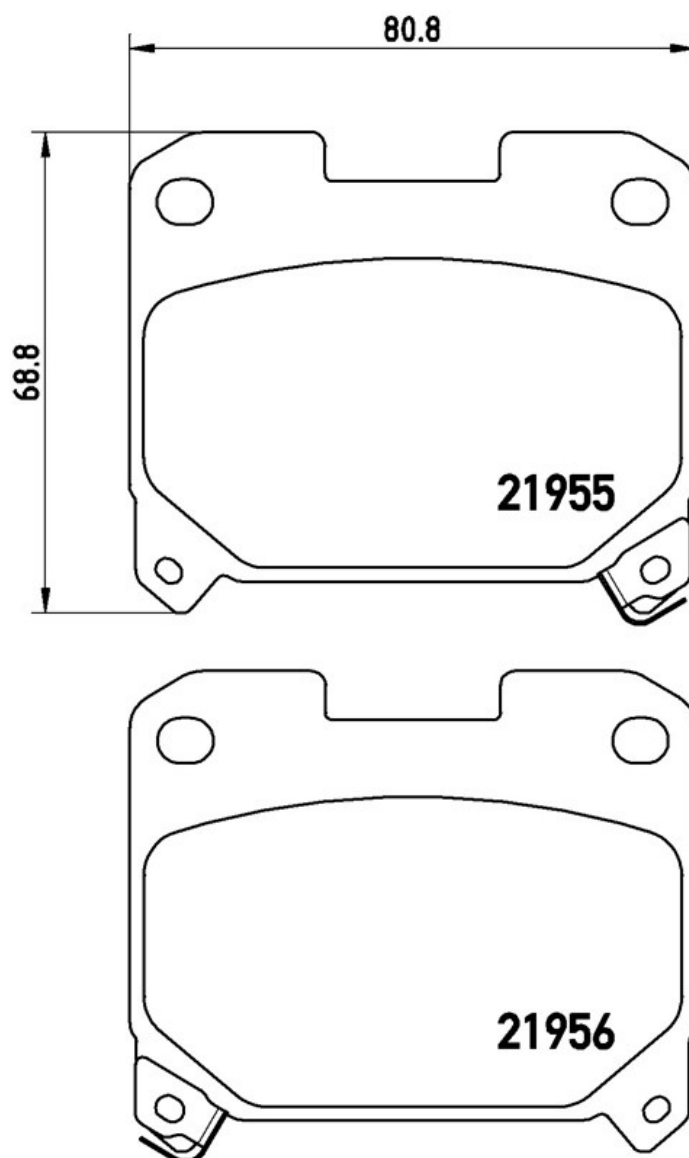

Kompatibilis járművek

TOYOTA

Modell

Típus

Kw

Év