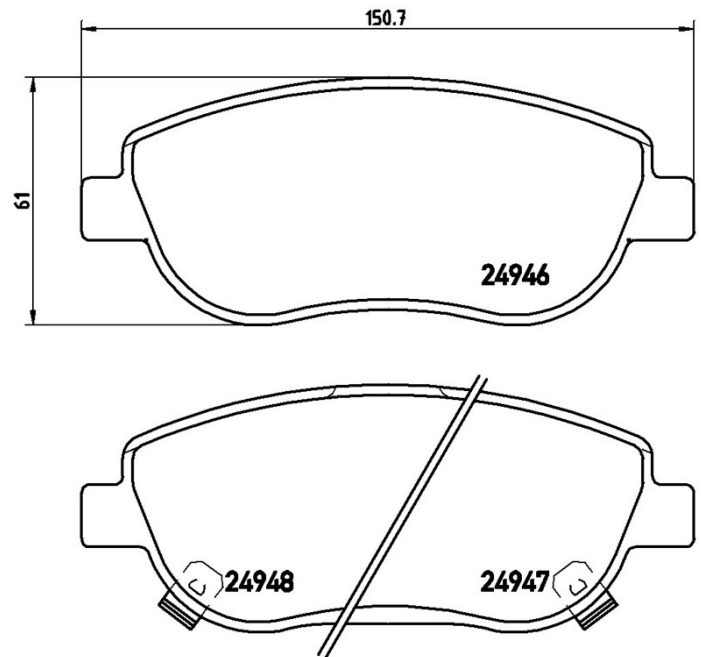

Fékbetét műszaki adatai

Tengely

Első

WVA

24946, 24948, 24947

Szélesség

150,9 mm

Vastagság

19,1 mm

Magasság

61,1 mm

Fékrendszer

Bosch

Kiegészítő felszerelés

Tartozékokkal

Kopásjelző szenzor

Akusztikus

EAN kód

8020584091012

Kompatibilis járművek

TOYOTA

Modell	Típus	Kw	Év
AVENSIS Estate (_T27_)	2.2 D-4D (ADT271_)	110	02/09 -
AVENSIS Estate (_T27_)	2.2 D-4D (ADT271_)	130	02/09 -
VERSO (_R2_)	2.2 D-4D (AUR21_)	110	04/09 -
VERSO (_R2_)	2.2 D-CAT (AUR21_)	130	04/09 -

OE kódok

Kompatibilis OE kódok

TOYOTA

0446505260