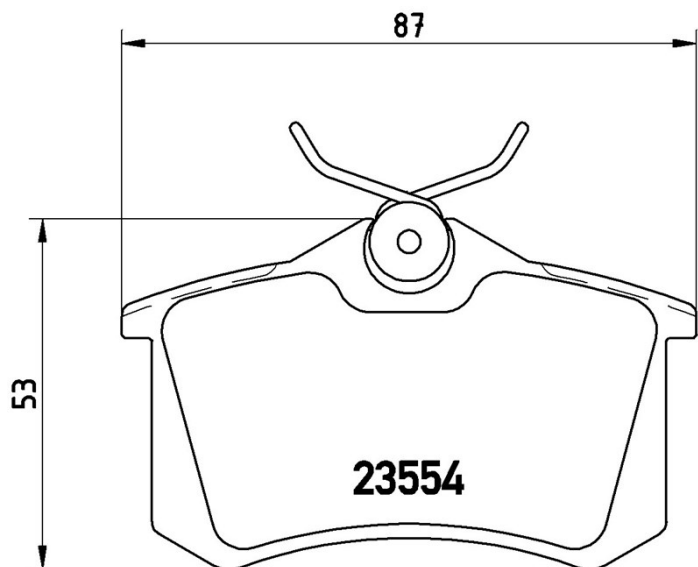

## Műszaki jellemzők

EAN kód <b>8020584058237</b>	<b>Első és hátsó</b>	Vastagság <b>17 mm</b>
Szélesség <b>87 mm</b>	Magasság <b>53 mm</b>	Fékberendezés <b>Lucas</b>
Kopásjelző <b>Nélkül</b>	WVA <b>20961,23554</b>	Tartozékok <b>Tartozékokkal Féknyereg anyás csavarokkal</b>