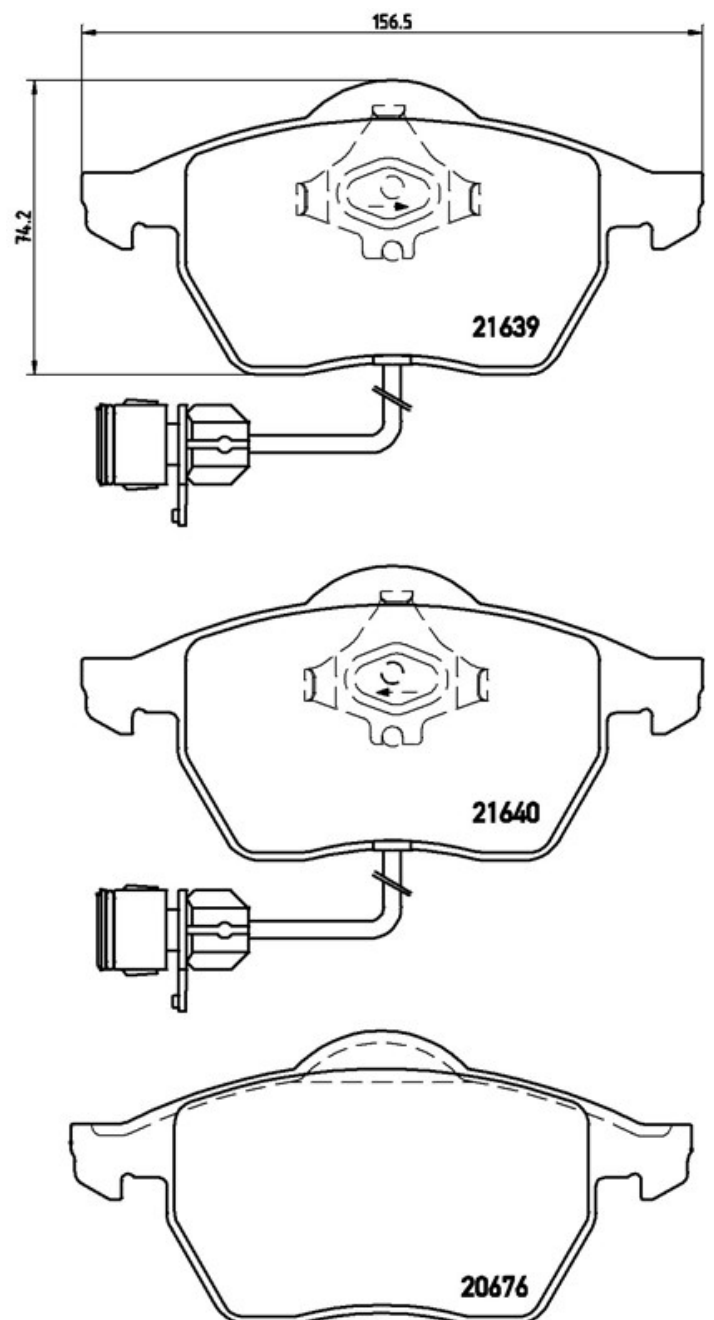

Féketétek P 85 040

brembo
AFTERMARKET

Féketét műszaki adatai

Tengely

Első

WVA

21640, 21639, 20676

Szélesség

154,5 mm

Vastagság

20,4 mm

Magasság

74,2 mm

Férendszer

Teves

Kiegészítő felszerelés

Kopásjelző szenzor

Elektromos

EAN kód

8020584058435

Kompatibilis járművek