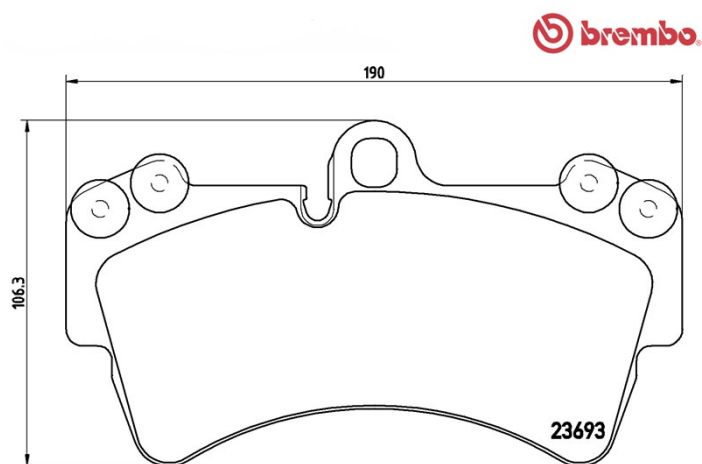

Fékbetét műszaki adatai

Tengely

Első

WVA

23693

Szélesség

190 mm

Vastagság

16,7 mm

Magasság

106,3 mm

Fékrendszer

Brembo

Kiegészítő felszerelés

Ellensúlyokkal

Kopásjelző szenzor

Foglalattal ellátott

EAN kód

8020584058688

Kompatibilis járművek

AUDI

Modell	Típus	Kw	Év
Q7 (4LB)	3.0 TDI quattro	171	03/06 05/08
Q7 (4LB)	3.0 TDI quattro	155	03/06 05/10
Q7 (4LB)	3.0 TDI quattro	150	05/10 08/15
Q7 (4LB)	3.0 TDI quattro	180	05/11 08/15
Q7 (4LB)	3.0 TDI quattro	165	06/09 05/12
Q7 (4LB)	3.0 TDI quattro	176	11/07 08/15
Q7 (4LB)	3.0 TFSI quattro	200	05/10 08/15
Q7 (4LB)	3.0 TFSI quattro	245	05/10 08/15
Q7 (4LB)	3.0 TFSI quattro	206	05/11 08/15
Q7 (4LB)	3.6 FSI quattro	206	08/06 05/10
Q7 (4LB)	4.2 FSI quattro	257	03/06 05/10