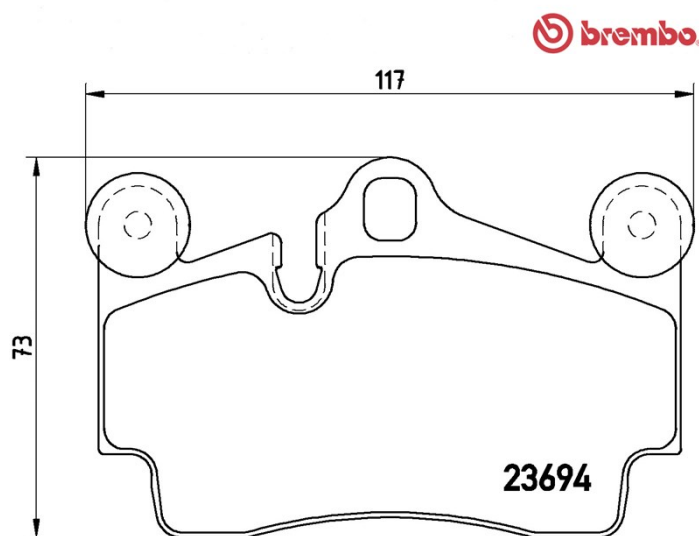

Fékbetét műszaki adatai

Tengely
Hátsó

WVA
23694

Szélesség
117 mm

Vastagság
16,7 mm

Magasság
73 mm

Fékrendszer
Brembo

Kiegészítő felszerelés
Ellensúlyokkal

Kopásjelző szenzor
Foglalattal ellátott

EAN kód
8020584058732

Kompatibilis járművek

AUDI

Modell	Típus	Kw	Év
Q7 (4LB)	3.0 TDI quattro	171	03/06 05/08
Q7 (4LB)	3.0 TDI quattro	155	03/06 05/10
Q7 (4LB)	3.0 TDI quattro	150	05/10 08/15
Q7 (4LB)	3.0 TDI quattro	180	05/11 08/15
Q7 (4LB)	3.0 TDI quattro	165	06/09 05/12
Q7 (4LB)	3.0 TDI quattro	176	11/07 08/15
Q7 (4LB)	3.0 TFSI quattro	200	05/10 08/15
Q7 (4LB)	3.0 TFSI quattro	245	05/10 08/15
Q7 (4LB)	3.0 TFSI quattro	206	05/11 08/15
Q7 (4LB)	3.6 FSI quattro	206	08/06 05/10

VW

Modell	Típus	Kw	Év
TOUAREG (7LA, 7L6, 7L7)	3.0 TDI	155	04/06 05/10
TOUAREG (7LA, 7L6, 7L7)	3.0 V6 TDI	165	11/04 05/10
TOUAREG (7LA, 7L6, 7L7)	3.0 V6 TDI	176	11/07 05/10
TOUAREG (7LA, 7L6, 7L7)	3.2 V6	162	10/02 11/06
TOUAREG (7LA, 7L6, 7L7)	3.2 V6	177	11/04 11/06
TOUAREG (7LA, 7L6, 7L7)	3.6 V6 FSI	206	10/05 05/10
TOUAREG (7LA, 7L6, 7L7)	4.2 V8	228	12/02 11/06
TOUAREG (7LA, 7L6, 7L7)	4.2 V8 FSI	257	06/06 05/10
TOUAREG (7LA, 7L6, 7L7)	5.0 R50 TDI	257	08/07 05/10
TOUAREG (7LA, 7L6, 7L7)	5.0 V10 TDI	230	10/02 05/10
TOUAREG (7LA, 7L6, 7L7)	6.0 W12	331	08/04 05/10