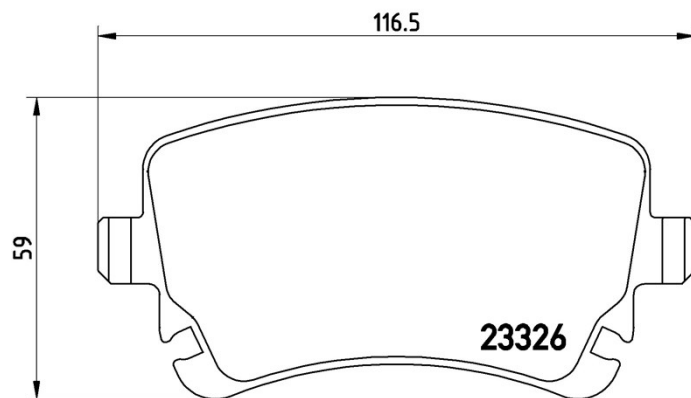

EAN kód

8020584058794

Kompatibilis járművek

AUDI

Modell	Típus	Kw	Év
A4 (8E2, B6)	S4 quattro	253	03/03 12/04
A4 (8EC, B7)	RS4 quattro	309	09/05 06/08
A4 (8EC, B7)	S4 quattro	253	11/04 06/08
A4 Avant (8E5, B6)	S4 quattro	253	03/03 12/04
A4 Avant (8ED, B7)	RS4 quattro	309	09/05 06/08
A4 Avant (8ED, B7)	S4 quattro	253	11/04 06/08
A4 Convertible (8H7, B6, 8HE, B7)	RS4 quattro	309	06/06 03/09
A4 Convertible (8H7, B6, 8HE, B7)	S4 quattro	253	03/04 03/09
A6 (4B2, C5)	RS6 quattro	331	07/02 01/05
A6 (4F2, C6)	2.4	130	05/04 10/08
A6 (4F2, C6)	2.4 quattro	130	01/05 10/08
A6 (4F2, C6)	2.7 TDI	140	10/08 03/11