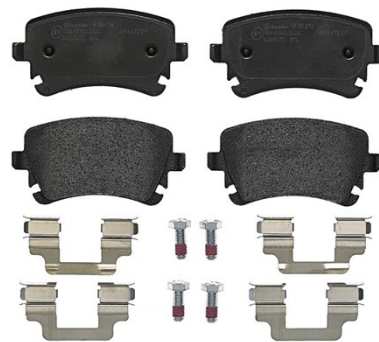

Féketét műszaki adatai

Tengely

Hátsó

WVA

23326

Szélesség

116,5 mm

Vastagság

17,7 mm

Magasság

59 mm

Férendszer

Lucas

Kiegészítő felszerelés

Tartozékokkal

A féknyereg csavarokkal

Kopásjelző szenzor

Nélkül

EAN kód

8020584058794

Kompatibilis járművek

AUDI

Modell	Típus	Kw	Év
A4 (8E2, B6)	S4 quattro	253	03/03 12/04
A4 (8EC, B7)	RS4 quattro	309	09/05 06/08
A4 (8EC, B7)	S4 quattro	253	11/04 06/08
A4 Avant (8E5, B6)	S4 quattro	253	03/03 12/04
A4 Avant (8ED, B7)	RS4 quattro	309	09/05 06/08
A4 Avant (8ED, B7)	S4 quattro	253	11/04 06/08
A4 Convertible (8H7, B6, 8HE, B7)	RS4 quattro	309	06/06 03/09
A4 Convertible (8H7, B6, 8HE, B7)	S4 quattro	253	03/04 03/09
A6 (4B2, C5)	RS6 quattro	331	07/02 01/05
A6 (4F2, C6)	2.4	130	05/04 10/08
A6 (4F2, C6)	2.4 quattro	130	01/05 10/08
A6 (4F2, C6)	2.7 TDI	140	10/08 03/11