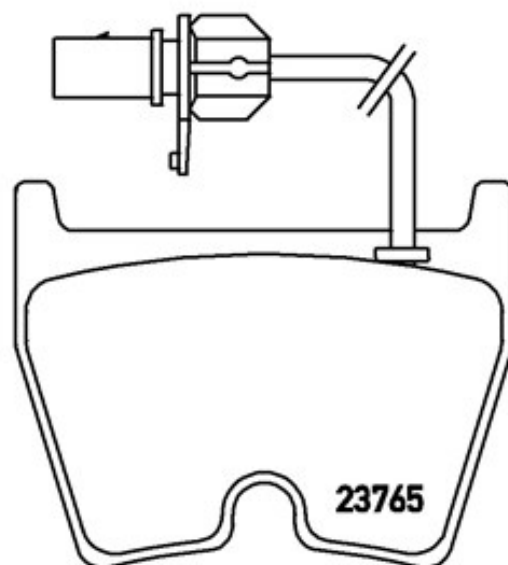

Műszaki jellemzők

EAN kód
8020584058817

Első

Vastagság
17 mm

Szélesség
97 mm

Magasság
74 mm

Fékberendezés
Brembo

Kopásjelző
Elektromos

WVA
23751,23764,23765

KOMPATIBILIS JÁRMŰVEK

AUDI

A6 C5 (4B2)	RS6 quattro	331/450	07. 02 01. 05
A6 C5 Avant (4B5)	RS6 plus quattro	353/480	04. 04 01. 05
A6 C5 Avant (4B5)	RS6 quattro	331/450	07. 02 01. 05

LAMBORGHINI