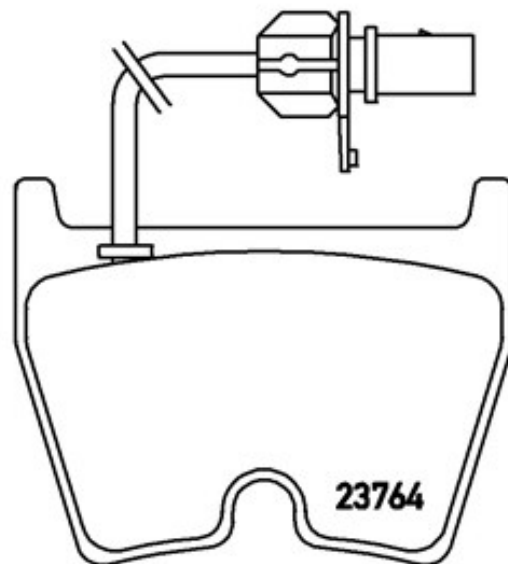

Műszaki jellemzők

EAN kód
8020584058817

Első

Vastagság
17 mm

Szélesség
97 mm

Magasság
74 mm

Fékberendezés
Brembo

Kopásjelző
Elektromos

WVA
23751,23764,23765

KOMPATIBILIS JÁRMŰVEK

AUDI

A6 C5 (4B2)	RS6 quattro	331/450	07. 02 01. 05
A6 C5 Avant (4B5)	RS6 plus quattro	353/480	04. 04 01. 05
A6 C5 Avant (4B5)	RS6 quattro	331/450	07. 02 01. 05

LAMBORGHINI