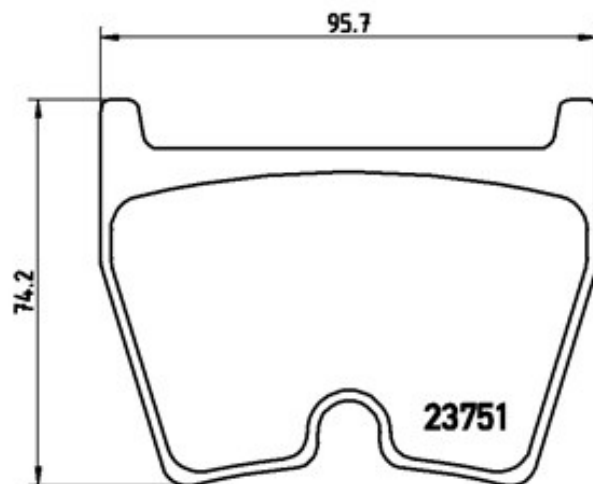

Műszaki jellemzők

EAN kód
8020584058817

Első

Vastagság
17 mm

Szélesség
97 mm

Magasság
74 mm

Fékberendezés
Brembo

Kopásjelző
Elektromos

WVA
23751,23764,23765

KOMPATIBILIS JÁRMŰVEK

AUDI

A6 C5 (4B2)	RS6 quattro	331/450	07. 02 01. 05
A6 C5 Avant (4B5)	RS6 plus quattro	353/480	04. 04 01. 05
A6 C5 Avant (4B5)	RS6 quattro	331/450	07. 02 01. 05

LAMBORGHINI