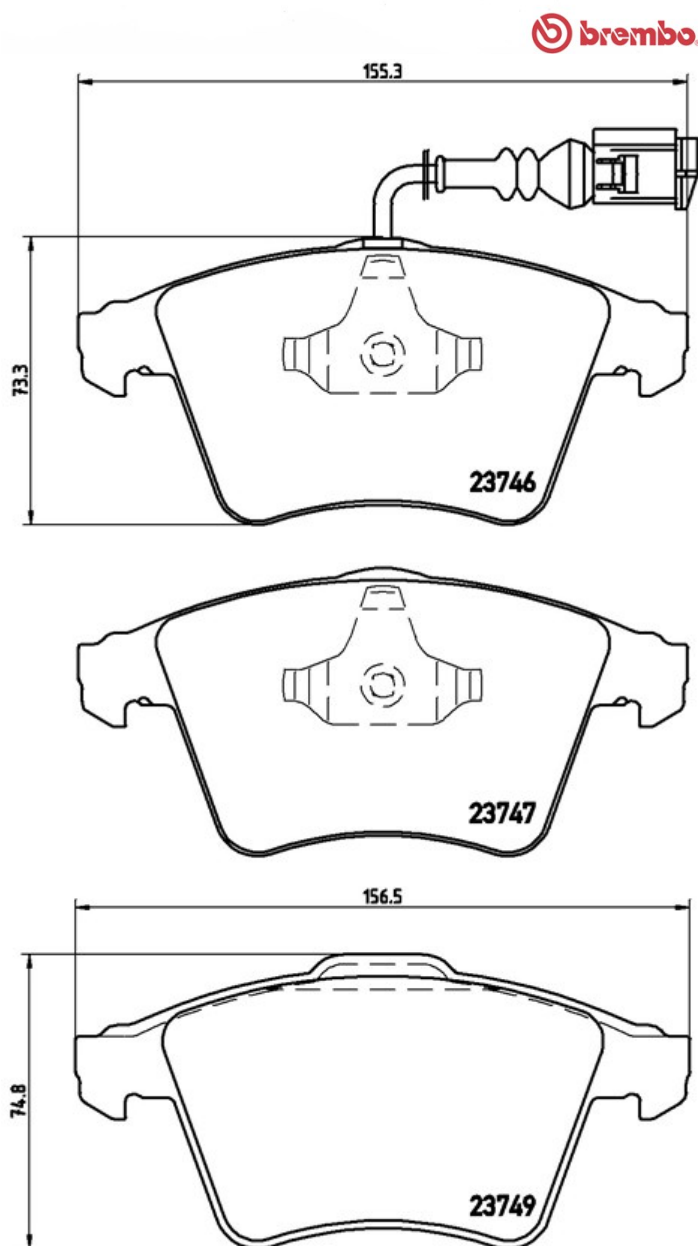

Féketétek P 85 081

brembo
AFTERMARKET

Féketét műszaki adatai

Tengely

Első

VVA

23746, 23747, 23749

Szélesség

155,3 - 156,5 mm

Vastagság

20,1 mm

Magasság

73,3 - 74,8 mm

Férendszer

Teves

Kiegészítő felszerelés

Dugattyús kipszel

Kopásjelző szenzor

Elektromos

EAN kód

8020584058848

Kompatibilis járművek

VW

Modell

Típus

Kw

Év