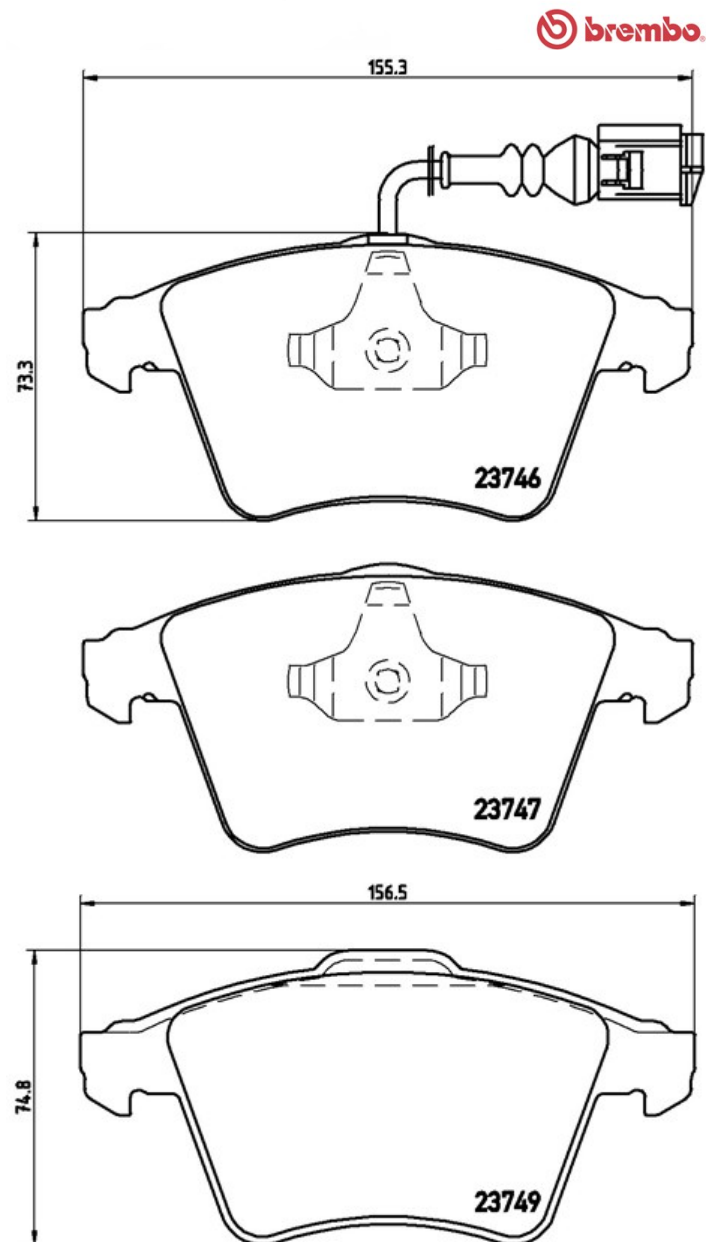

Féketétek P 85 082

brembo
AFTERMARKET

Féketét műszaki adatai

Tengely

Első

WVA

23746, 23747, 23749

Szélesség

155,3 - 156,5 mm

Vastagság

18 mm

Magasság

73,3 - 74,8 mm

Fékrendszer

Teves

Kiegészítő felszerelés

Dugattyús kipszel

Kopásjelző szenzor

Elektromos

EAN kód

8020584058855

Kompatibilis járművek

VW

Modell

Típus

Kw

Év