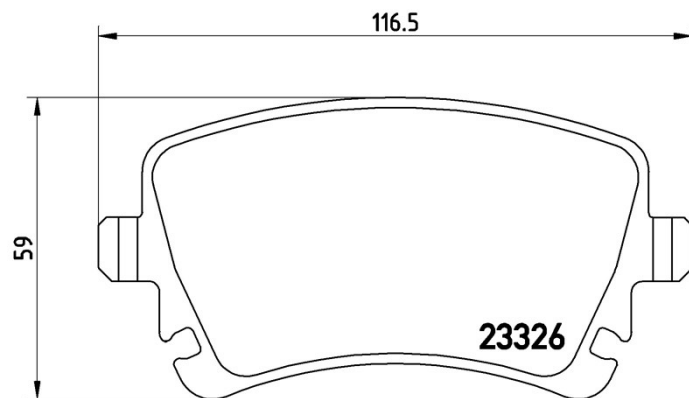

Fékbetét műszaki adatai

Tengely
Hátsó

WVA
23326

Szélesség
116,5 mm

Vastagság
17,7 mm

Magasság
59 mm

Fékrendszer
Lucas

Kiegészítő felszerelés
Tartozékokkal
A féknyereg csavarokkal

Kopásjelző szenzor
Elektromos

EAN kód
8020584058862

Kompatibilis járművek

VW

Modell	Típus	Kw	Év
MULTIVAN V (7HM, 7HN, 7HF, 7EF, 7EM, 7EN)	1.9 TDI	62	01/06 11/09
MULTIVAN V (7HM, 7HN, 7HF, 7EF, 7EM, 7EN)	1.9 TDI	63	04/03 11/09
MULTIVAN V (7HM, 7HN, 7HF, 7EF, 7EM, 7EN)	1.9 TDI	77	04/03 11/09
MULTIVAN V (7HM, 7HN, 7HF, 7EF, 7EM, 7EN)	1.9 TDI	75	06/06 11/09
MULTIVAN V (7HM, 7HN, 7HF, 7EF, 7EM, 7EN)	2.0	85	11/03 08/15
MULTIVAN V (7HM, 7HN, 7HF, 7EF, 7EM, 7EN)	2.0 BiTDI	132	09/09 08/15
MULTIVAN V (7HM, 7HN, 7HF, 7EF, 7EM, 7EN)	2.0 BiTDI 4motion	132	09/09 08/15
MULTIVAN V (7HM, 7HN, 7HF, 7EF, 7EM, 7EN)	2.0 TDI	100	05/10 08/15
MULTIVAN V (7HM, 7HN, 7HF, 7EF, 7EM, 7EN)	2.0 TDI	84	05/11 08/15
MULTIVAN V (7HM, 7HN, 7HF, 7EF, 7EM, 7EN)	2.0 TDI	62	09/09 08/15
MULTIVAN V (7HM, 7HN, 7HF, 7EF, 7EM, 7EN)	2.0 TDI	75	09/09 08/15
MULTIVAN V (7HM, 7HN, 7HF, 7EF, 7EM, 7EN)	2.0 TDI	103	09/09 08/15