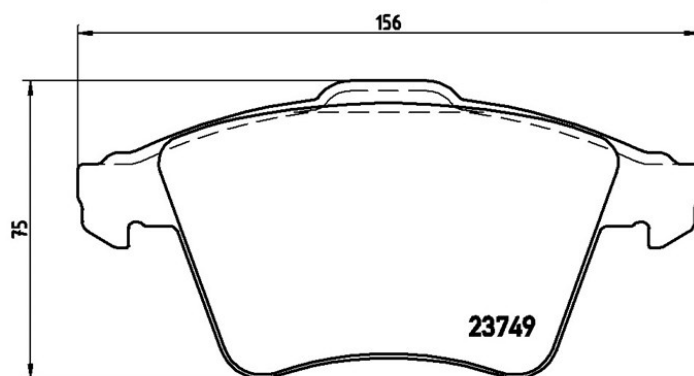

Féketét műszaki adatai

Tengely

Első

WVA

23749, 23835

Szélesség

156 mm

Vastagság

18,8 - 19,8 mm

Magasság

73,2 - 75 mm

Fékrendszer

Teves

Kiegészítő felszerelés

Kopásjelző szenzor

Elektromos

EAN kód

8020584059838

Kompatibilis járművek

VW

Modell	Típus	Kw	Év
TOUAREG (7LA, 7L6, 7L7)	2.5 R5 TDI	128	01/03 05/10
TOUAREG (7LA, 7L6, 7L7)	2.5 R5 TDI	120	08/03 05/10
TOUAREG (7LA, 7L6, 7L7)	3.0 V6 TDI	165	11/04 05/10
TOUAREG (7LA, 7L6, 7L7)	3.2 V6	162	10/02 11/06
TOUAREG (7LA, 7L6, 7L7)	3.2 V6	177	11/04 11/06
TOUAREG (7LA, 7L6, 7L7)	3.6 V6 FSI	206	10/05 05/10