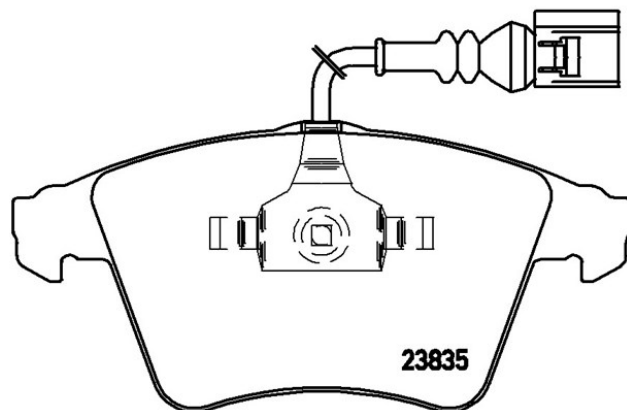

Féketét műszaki adatai

Tengely

Első

WVA

23749, 23835

Szélesség

156 mm

Vastagság

18,8 - 19,8 mm

Magasság

73,2 - 75 mm

Fékrendszer

Teves

Kiegészítő felszerelés

Kopásjelző szenzor

Elektromos

EAN kód

8020584059838

Kompatibilis járművek

VW

Modell	Típus	Kw	Év
TOUAREG (7LA, 7L6, 7L7)	2.5 R5 TDI	128	01/03 05/10
TOUAREG (7LA, 7L6, 7L7)	2.5 R5 TDI	120	08/03 05/10
TOUAREG (7LA, 7L6, 7L7)	3.0 V6 TDI	165	11/04 05/10
TOUAREG (7LA, 7L6, 7L7)	3.2 V6	162	10/02 11/06
TOUAREG (7LA, 7L6, 7L7)	3.2 V6	177	11/04 11/06
TOUAREG (7LA, 7L6, 7L7)	3.6 V6 FSI	206	10/05 05/10