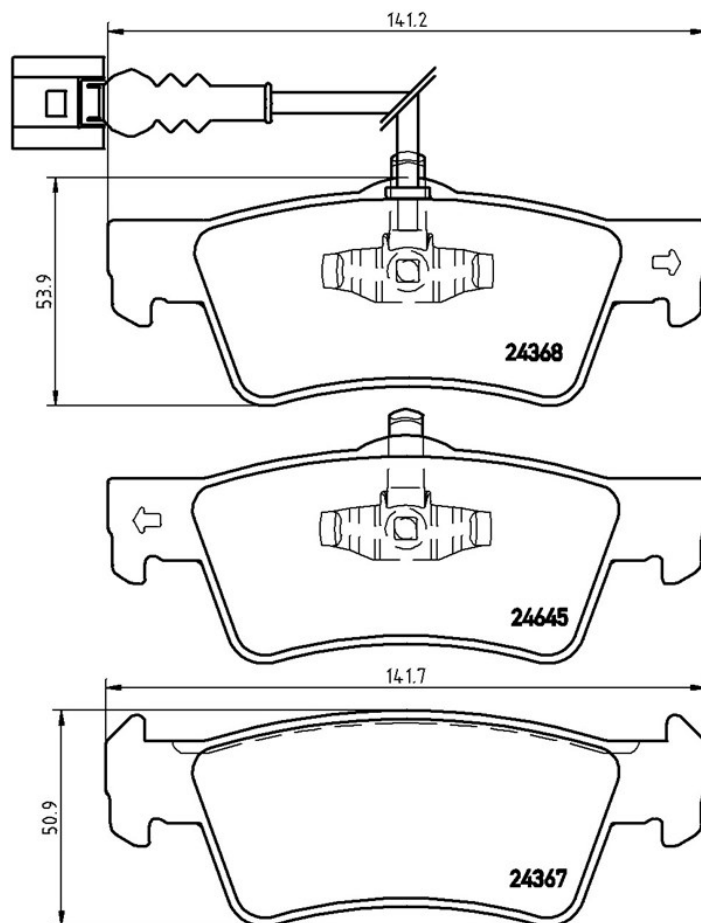

Fékbetét műszaki adatai

Tengely

Hátsó

WVA

24645, 24368, 24367

Szélesség

141,2 - 141,7 mm

Vastagság

19,0 mm

Magasság

50,9 - 53,9 mm

Fékrendszer

Teves

Kiegészítő felszerelés

Dugattyús klipszel

Kopásjelző szenzor

Elektromos

EAN kód

8020584059845

Kompatibilis járművek

VW

Modell	Típus	Kw	Év
MULTIVAN V (7HM, 7HN, 7HF, 7EF, 7EM, 7EN)	1.9 TDI	62	01/06 11/09
MULTIVAN V (7HM, 7HN, 7HF, 7EF, 7EM, 7EN)	1.9 TDI	63	04/03 11/09
MULTIVAN V (7HM, 7HN, 7HF, 7EF, 7EM, 7EN)	1.9 TDI	77	04/03 11/09
MULTIVAN V (7HM, 7HN, 7HF, 7EF, 7EM, 7EN)	1.9 TDI	75	06/06 11/09