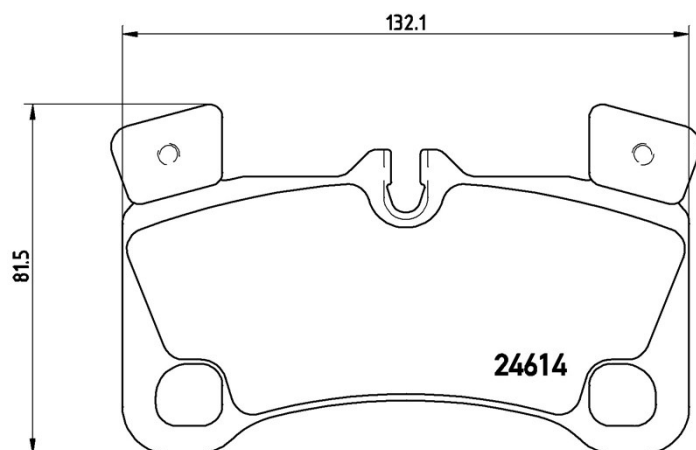

Fékbetét műszaki adatai

Tengely
Hátsó

WVA
24296

Szélesség
132,1 mm

Vastagság
16,6 mm

Magasság
81,5 mm

Fékrendszer
Brembo

Kiegészítő felszerelés
Ellensúlyokkal

Kopásjelző szenzor
Foglalattal ellátott

EAN kód
8020584062524

Kompatibilis járművek

AUDI

Modell	Típus	Kw	Év
Q7 (4LB)	3.0 TDI quattro	180	05/11 08/15
Q7 (4LB)	3.0 TDI quattro	176	11/07 08/15
Q7 (4LB)	3.0 TFSI quattro	200	05/10 08/15
Q7 (4LB)	3.0 TFSI quattro	245	05/10 08/15
Q7 (4LB)	3.6 FSI quattro	206	08/06 05/10
Q7 (4LB)	4.2 FSI quattro	257	03/06 05/10
Q7 (4LB)	4.2 TDI quattro	240	03/07 06/09
Q7 (4LB)	4.2 TDI quattro	250	05/09 08/15
Q7 (4LB)	6.0 TDI quattro	368	09/08 05/14