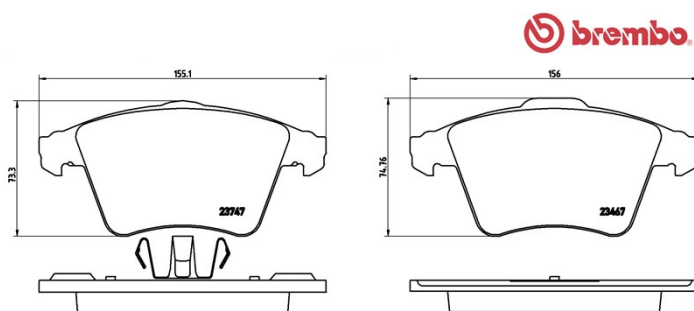

Fékbetét műszaki adatai

Tengely

Első

WVA

23467, 23747

Szélesség

155,1 - 156 mm

Vastagság

20,1 mm

Magasság

73,3 - 74,8 mm

Fékrendszer

Teves

Kiegészítő felszerelés

Kopásjelző szenzor

Nélkül

EAN kód

8020584062555

Kompatibilis járművek

VW

Modell	Típus	Kw	Év
MULTIVAN V (7HM, 7HN, 7HF, 7EF, 7EM, 7EN)	1.9 TDI	62	01/06 11/09
MULTIVAN V (7HM, 7HN, 7HF, 7EF, 7EM, 7EN)	1.9 TDI	63	04/03 11/09
MULTIVAN V (7HM, 7HN, 7HF, 7EF, 7EM, 7EN)	1.9 TDI	77	04/03 11/09
MULTIVAN V (7HM, 7HN, 7HF, 7EF, 7EM, 7EN)	1.9 TDI	75	06/06 11/09
MULTIVAN V (7HM, 7HN, 7HF, 7EF, 7EM, 7EN)	2.0	85	11/03 08/15
MULTIVAN V (7HM, 7HN, 7HF, 7EF, 7EM, 7EN)	2.0 BiTDI	132	09/09 08/15
MULTIVAN V (7HM, 7HN, 7HF, 7EF, 7EM, 7EN)	2.0 BiTDI 4motion	132	09/09 08/15
MULTIVAN V (7HM, 7HN, 7HF, 7EF, 7EM, 7EN)	2.0 TDI	100	05/10 08/15
MULTIVAN V (7HM, 7HN, 7HF, 7EF, 7EM, 7EN)	2.0 TDI	62	09/09 08/15
MULTIVAN V (7HM, 7HN, 7HF, 7EF, 7EM, 7EN)	2.0 TDI	75	09/09 08/15
MULTIVAN V (7HM, 7HN, 7HF, 7EF, 7EM, 7EN)	2.0 TDI	103	09/09 08/15
MULTIVAN V (7HM, 7HN, 7HF, 7EF, 7EM, 7EN)	2.0 TDI 4motion	100	05/10 08/15
MULTIVAN V (7HM, 7HN, 7HF, 7EF, 7EM, 7EN)	2.0 TDI 4motion	103	09/09 08/15
MULTIVAN V (7HM, 7HN, 7HF, 7EF, 7EM, 7EN)	2.0 TSI	110	07/12 08/15