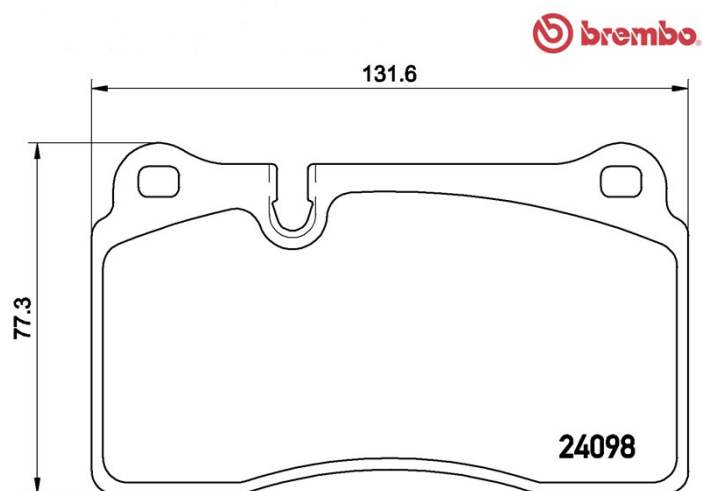

Féketét műszaki adatai

Tengely
Első

WVA
24098

Szélesség
131,8 mm

Vastagság
17,1 mm

Magasság
77,2 mm

Fékrendszer
Brembo

Kiegészítő felszerelés

Kopásjelző szenzor
Foglalattal ellátott

EAN kód
8020584062593

Kompatibilis járművek

VW

Modell	Típus	Kw	Év
TOUAREG (7LA, 7L6, 7L7)	2.5 R5 TDI	128	01/03 05/10
TOUAREG (7LA, 7L6, 7L7)	2.5 R5 TDI	120	08/03 05/10
TOUAREG (7LA, 7L6, 7L7)	3.0 TDI	155	04/06 05/10
TOUAREG (7LA, 7L6, 7L7)	3.0 V6 TDI	165	11/04 05/10
TOUAREG (7LA, 7L6, 7L7)	3.0 V6 TDI	176	11/07 05/10
TOUAREG (7LA, 7L6, 7L7)	3.2 V6	162	10/02 11/06
TOUAREG (7LA, 7L6, 7L7)	3.2 V6	177	11/04 11/06
TOUAREG (7LA, 7L6, 7L7)	3.6 V6 FSI	206	10/05 05/10
TOUAREG (7LA, 7L6, 7L7)	4.2 V8	228	12/02 11/06
TOUAREG (7LA, 7L6, 7L7)	4.2 V8 FSI	257	06/06 05/10
TOUAREG (7P5, 7P6)	3.0 V6 TDI	150	01/10 03/18