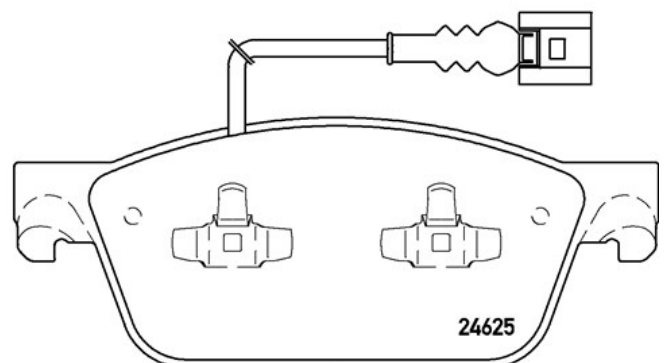

Fékbetét műszaki adatai

Tengely

Első

VWA

24623, 24624, 24625

Szélesség

193,1 mm

Vastagság

18,1 mm

Magasság

75 mm

Fékrendszer

Teves

Kiegészítő felszerelés

Anti zajos síma
Dugattyús kipszel

Kopásjelző szenzor

Elektromos

EAN kód

8020584112717

Kompatibilis járművek

VW

Modell	Típus	Kw	Év
MULTIVAN V (7HM, 7HN, 7HF, 7EF, 7EM, 7EN)	1.9 TDI	63	04/03 11/09
MULTIVAN V (7HM, 7HN, 7HF, 7EF, 7EM, 7EN)	2.0 BiTDI	132	09/09 08/15