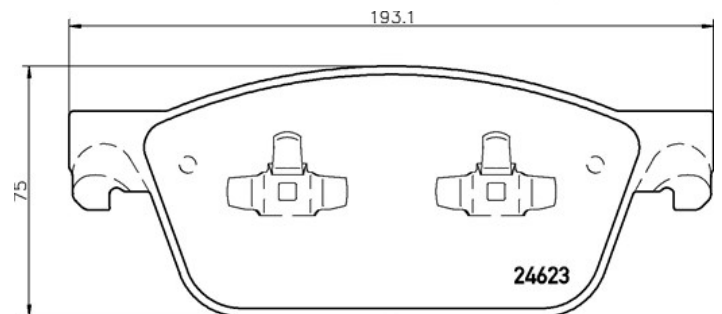

Fékbetét műszaki adatai

Tengely

Első

VWA

24623, 24624, 24625

Szélesség

193,1 mm

Vastagság

18,1 mm

Magasság

75 mm

Fékrendszer

Teves

Kiegészítő felszerelés

Anti zajos síma
Dugattyús kipszel

Kopásjelző szenzor

Elektromos

EAN kód

8020584112717

Kompatibilis járművek

VW

Modell	Típus	Kw	Év
MULTIVAN V (7HM, 7HN, 7HF, 7EF, 7EM, 7EN)	1.9 TDI	63	04/03 11/09
MULTIVAN V (7HM, 7HN, 7HF, 7EF, 7EM, 7EN)	2.0 BiTDI	132	09/09 08/15