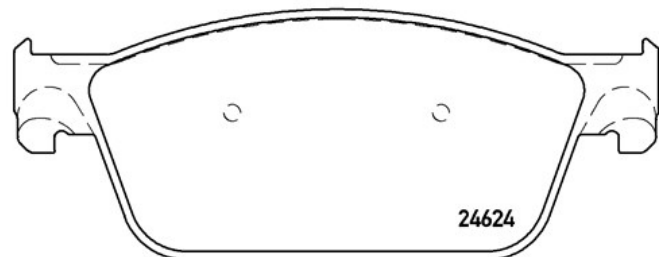

Fékbetét műszaki adatai

Tengely

Első

VWA

24623, 24624, 24625

Szélesség

193,1 mm

Vastagság

18,1 mm

Magasság

75 mm

Fékrendszer

Teves

Kiegészítő felszerelés

Anti zajos síma
Dugattyús kipszel

Kopásjelző szenzor

Elektromos

EAN kód

8020584112717

Kompatibilis járművek

VW

Modell	Típus	Kw	Év
MULTIVAN V (7HM, 7HN, 7HF, 7EF, 7EM, 7EN)	1.9 TDI	63	04/03 11/09
MULTIVAN V (7HM, 7HN, 7HF, 7EF, 7EM, 7EN)	2.0 BiTDI	132	09/09 08/15