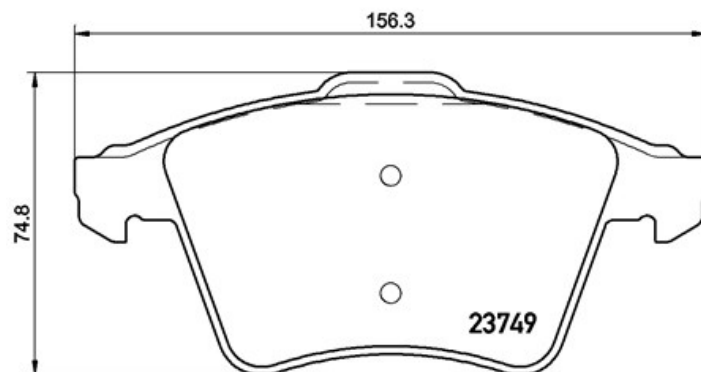

Fékbetétek P 85 149

brembo
AFTERMARKET

Fékbetét műszaki adatai

Tengely

Első

WVA

23469

Szélesség

155,1 - 156,3 mm

Vastagság

18,8 - 20,1 mm

Magasság

73,3 - 74,8 mm

Fékrendszer

Teves

Kiegészítő felszerelés

Kopásjelző szenzor

Elektromos

EAN kód

8020584081273

Kompatibilis járművek

VW

Modell

Típus

Kw

Év