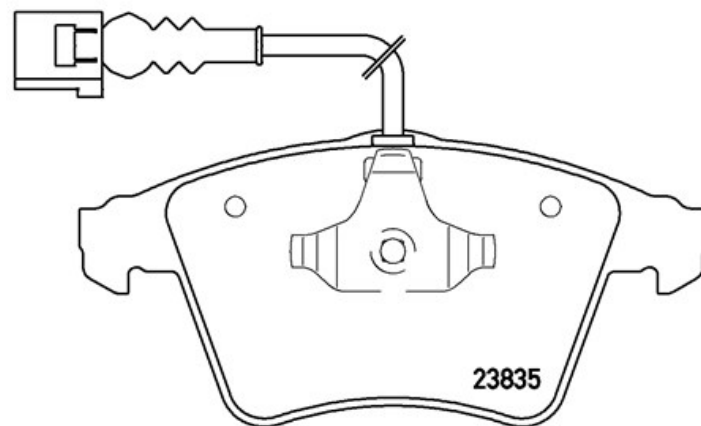

Fékbetétek P 85 149

brembo
AFTERMARKET

Fékbetét műszaki adatai

Tengely

Első

WVA

23469

Szélesség

155,1 - 156,3 mm

Vastagság

18,8 - 20,1 mm

Magasság

73,3 - 74,8 mm

Fékrendszer

Teves

Kiegészítő felszerelés

Kopásjelző szenzor

Elektromos

EAN kód

8020584081273

Kompatibilis járművek

VW

Modell

Típus

Kw

Év