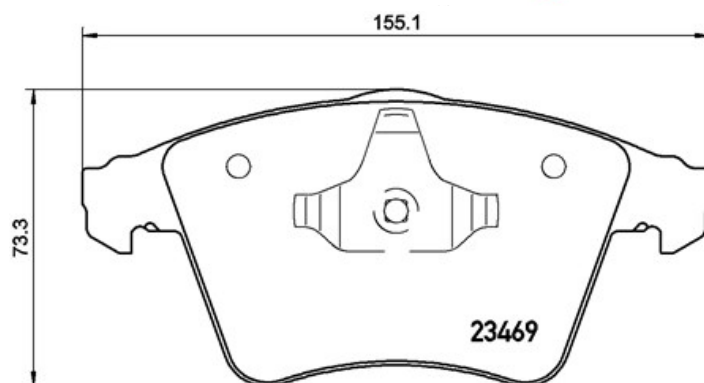

Fékbetétek P 85 149

brembo
AFTERMARKET

Fékbetét műszaki adatai

Tengely

Első

WVA

23469

Szélesség

155,1 - 156,3 mm

Vastagság

18,8 - 20,1 mm

Magasság

73,3 - 74,8 mm

Fékrendszer

Teves

Kiegészítő felszerelés

Kopásjelző szenzor

Elektromos

EAN kód

8020584081273

Kompatibilis járművek

VW

Modell

Típus

Kw

Év