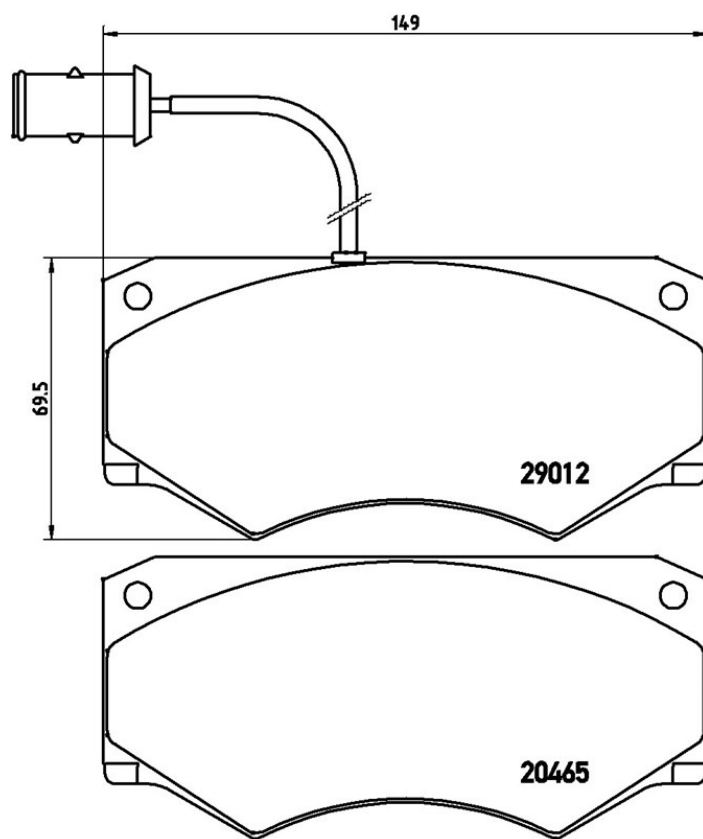

Fékbetét műszaki adatai

Tengely

Első

WVA

20465, 29012

Szélesség

149 mm

Vastagság

18 mm

Magasság

69,5 mm

Fékrendszer

Perrot

Kiegészítő felszerelés

Kopásjelző szenzor

Elektromos

EAN kód

8020584059234

Kompatibilis járművek

IVECO

Modell	Típus	Kw	Év
DAILY I Box Body / Estate	40-10 V	68	01/85 12/89
DAILY I Platform/Chassis	40-10	68	01/85 12/89
DAILY II Box Body / Estate	35-12	90	02/95 05/99
DAILY II Box Body / Estate	35-12 (13114131, 13114204, 13114211, 13114212, 13114217,...)	85	01/90 04/96