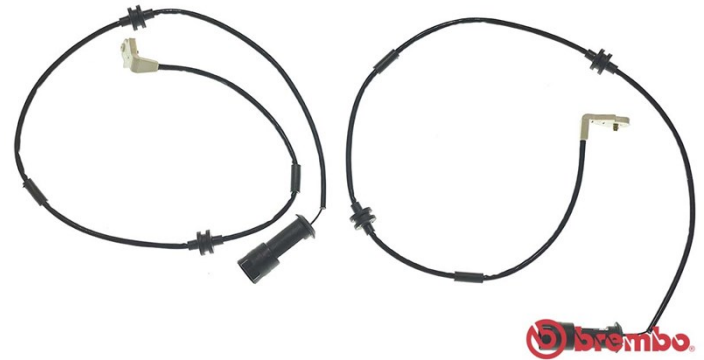

Dati tecnici accessorio pastiglia

Assale Anteriore

Tipo
W - Indicatore di usura

Lunghezza
735 mm

Sistema frenante

Codice EAN
8020584066416

Veicoli compatibili

OPEL