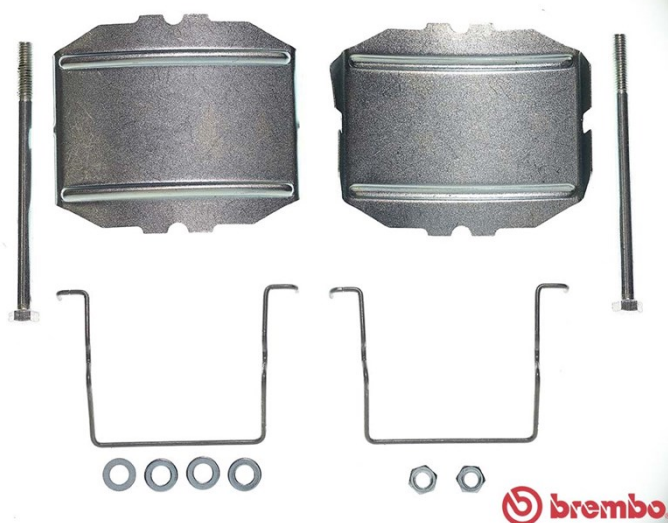

Dati tecnici accessorio pastiglia

Assale Posteriore

Tipo
FK - Kit di montaggio

Lunghezza
mm

Sistema frenante
Citroën

Codice EAN
8020584067130

Veicoli compatibili

CITROËN

BX (XB-)	15	59	10/87 05/92
BX (XB-)	16	53	01/87 02/93
BX (XB-)	16	70	02/92 06/94
BX (XB-)	16	76	03/86 02/93
BX (XB-)	16	64	07/85 02/93
BX (XB-)	16	58	09/87 02/93
BX (XB-)	16	55	09/88 02/93
BX (XB-)	16	66	10/82 06/88
BX (XB-)	16	68	10/82 12/92
BX (XB-)	16 E	65	05/89 02/93
BX (XB-)	19	76	01/87 01/92
BX (XB-)	19	75	07/86 05/89
BX (XB-)	19	77	07/86 05/89
BX (XB-)	19	78	09/84 01/92
BX (XB-)	19	70	09/86 11/89
BX (XB-)	19 D	51	03/87 02/93
BX (XB-)	19 D	47	09/83 09/93
BX (XB-)	19 E	80	06/88 02/93
BX (XB-)	19 E 4x4	80	04/89 02/93
BX (XB-)	19 GTi	88	06/88 02/93
BX (XB-)	19 GTi	90	07/86 02/93
BX (XB-)	19 GTi	90	10/84 06/94
BX (XB-)	19 GTi 16V	108	03/88 02/93
BX (XB-)	19 GTi 16V	116	09/87 12/88
BX (XB-)	19 GTi 4x4	88	06/88 02/93
BX (XB-)	TRD Turbo	66	03/88 02/93
BX Break (XB-)	1.4	40	01/87 01/92
BX Break (XB-)	1.4	44	01/87 01/92
BX Break (XB-)	1.4	52	01/87 01/92
BX Break (XB-)	1.6	85	01/87 01/92
BX Break (XB-)	1.9 D	52	01/87 01/92