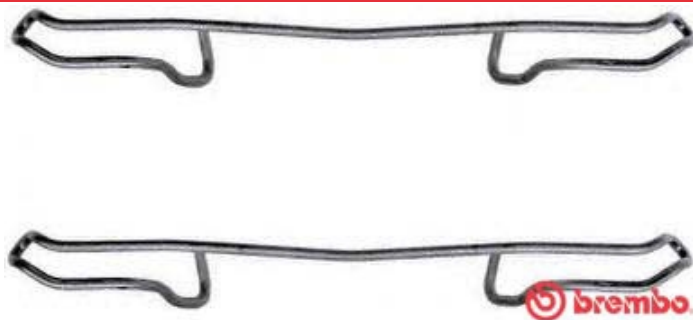

## Dati tecnici accessorio pastiglia

**Assale** Anteriore

**Tipo**  
FK - Kit di montaggio

**Lunghezza**  
mm

**Sistema frenante**  
Teves

**Codice EAN**  
8020584067222